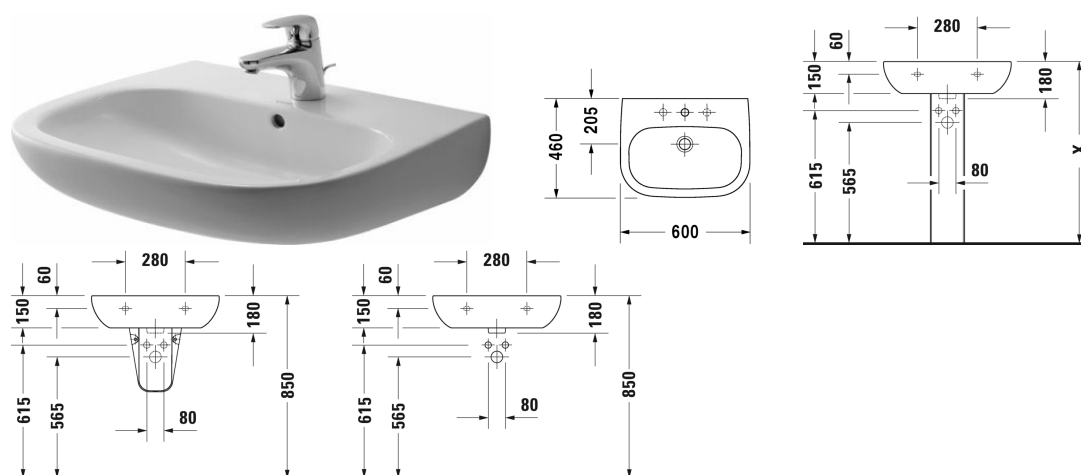

D-code Wastafel # 23106000002 / 23106000302

| < 600 mm > |

Wastafel	Afmetingen	Gewicht	Bestelnummer
met overloop, met kraanvlak, onderzijde geglazuurd, 600 mm			
<b>Kleuren</b>			
00 Wit			
<b>Variante</b>			
●	600 x 460 mm	17,800 kg	23106000002
● ● ●	600 x 460 mm	17,800 kg	23106000302
<b>Geschikte producten</b>			
Sifonkap voor # 231065, 231060, 231055, 034265, 034285, 034210, 034812,			085718
Zuil voor # 231065, 231060, 231055, 034265, 034285, 034210, 034812,			086327
Wastafelonderbouw hangend 1 deur, voor D-Code # 231055, # 231060, # 231065, 400 x 360 mm	400 x 360 mm		KT6658 L/R

Alle tekeningen bevatten de noodzakelijke maten welke binnen de tolerantie nog kunnen afwijken. Exacte maten, in het bijzonder voor specifieke maatwerksituaties, kunnen uitsluitend op het afgewerkte keramische product worden gemeten.