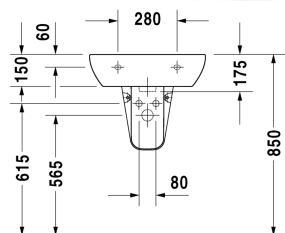

D-code Wastafel # 23105500002

| < 550 mm > |

Wastafel	Afmetingen	Gewicht	Bestelnummer
met overloop, met kraanvlak, onderzijde geglazuurd, 550 mm			
Kleuren			
00 Wit			
Variante			
●	550 x 430 mm	16,100 kg	23105500002
Geschikte producten			
Sifonkap voor # 231065, 231060, 231055, 034265, 034285, 034210, 034812,			085718
Zuil voor # 231065, 231060, 231055, 034265, 034285, 034210, 034812,			086327
Wastafelonderbouw hangend 1 deur, voor D-Code # 231055, # 231060, # 231065, 400 x 360 mm	400 x 360 mm		KT6658 L/R

Alle tekeningen bevatten de noodzakelijke maten welke binnen de tolerantie nog kunnen afwijken. Exacte maten, in het bijzonder voor specifieke maatwerksituaties, kunnen uitsluitend op het afgewerkte keramische product worden gemeten.