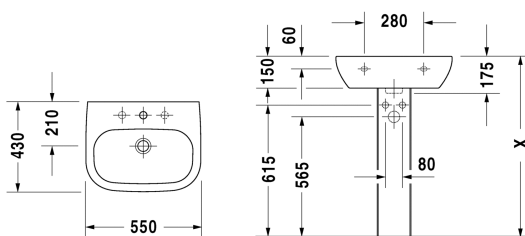

D-code Wastafel # 23105500002

| < 550 mm > |

Wastafel	Afmetingen	Gewicht	Bestelnummer
met overloop, met kraanvlak, onderzijde geglazuurd, 550 mm			
Kleuren			
00 Wit			
Variante			
●	550 x 430 mm	16,100 kg	23105500002
Geschikte producten			
Sifonkap voor # 231065, 231060, 231055, 034265, 034285, 034210, 034812,			085718
Zuil voor # 231065, 231060, 231055, 034265, 034285, 034210, 034812,			086327
Wastafelonderbouw hangend 1 deur, voor D-Code # 231055, # 231060, # 231065, 400 x 360 mm	400 x 360 mm		KT6658 L/R

Alle tekeningen bevatten de noodzakelijke maten welke binnen de tolerantie nog kunnen afwijken. Exacte maten, in het bijzonder voor specifieke maatwerksituaties, kunnen uitsluitend op het afgewerkte keramische product worden gemeten.