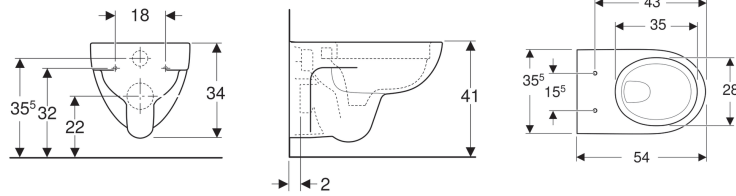

Geberit Renova hang-wc diepspoeler, Rimfree

Voorbeeldafbeelding

Gebruiksdoelen

- Voor inbouwspiegelreservoirs
- Voor drukspoeler

Eigenschappen

- Hangmodel
- Diepspoel-wc
- Rimfree
- Type 1, volledig volume 6 l, volgens EN 997
- Type 2 volgens EN 997

- Spoelt met 4,5 l
- Verhoogde bovenkant keramiek 41 cm bij standaard bevestigingshoogte
- Bodemvrijheid 7 cm

Technische gegevens

Materiaal | Sanitair keramiek

Extra te bestellen

- Wc-zitting

Art. nr.	Kleur / oppervlak	B	H	T
203050000	Wit	35.5 cm	34 cm	54 cm
203050600	Wit / KeraTect	35.5 cm	34 cm	54 cm