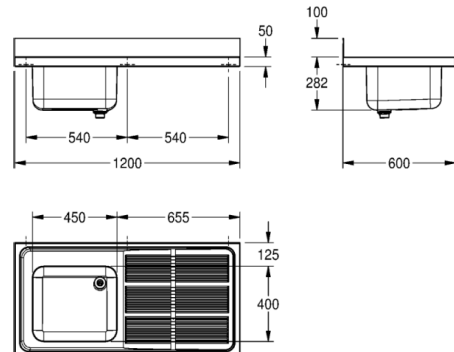

# MAXIMA grootkeukenspoeltafel

MODELIJN: MAXIMA | MAXS112-120 | 2000057641

Grootkeukenspoeltafels | Grootkeukenspoeltafels

Grootkeukenspoeltafel, te monteren als opbouwtafel of voor wandmontage van roestvrij staal, oppervlak zijdemat, materiaaldikte 1 mm, naadloos ingelaste spoelbak, zonder overloop en met 80 mm kraanvlak, spoelbak links of rechts, 1 1/2" afvoerventiel en tweedelige overlooppijp, geribbeld afdroipvlak met waterkeringsrand, 100 mm hoge naadloze achterwand als spatbescherming, bevestigingssteunen optioneel verkrijgbaar, voorzien van bevestigingsgaten voor wandmontage.

Afdruipvlak rechts

Afmetingen 1200 x 382 x 600 mm (B x H x D)

## TECHNICAL DATA

Kuip - kuip diepte	250.00 mm
Kuip - diepte	400.00 mm
Kuip - breedte	450.00 mm
Materiaaldikte	1.00 mm
Totale diepte	600.00 mm
Totale hoogte	382.00 mm
Totale breedte	1.200.00 mm
Lengte uitloop	221.00 mm
Plaats van het afdruipvlak	recht
Materiaal	Roestvrij staal
Materiaalcode	1.4301 Chroomnikkelstaal V2A
Kraanvlak	Ja
Type montage	Op product bevestigd
Positie afvoeropening	Rechter achterhoek
Afwerking kuip	SATIN-FINISHED
Opstaande achterkant	Yes
Oppervlakafwerking	Satin finished
afvoer kit inbegrepen	Ja
Afvoer afmetingen	DN 40
Afdruipvlak of legbord	Drainer
Afdruipvlak / legbord hoeveelheid	1
Ruis voorkomen	Ja