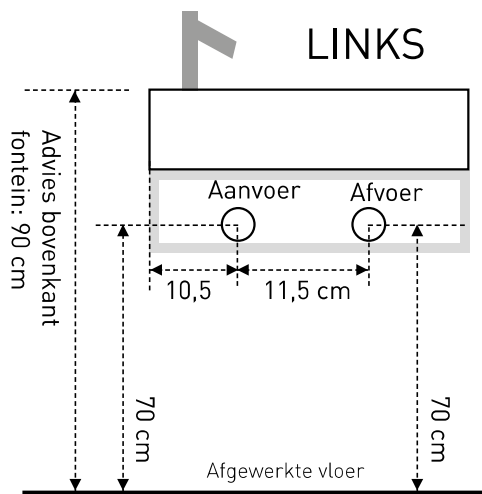

Technische specificaties

Aan- en afvoermaten

Fontein vrijhangend / met frame - 36 x 18 x 9 cm:

De fontein dient met zuurvrije sanitairkit op het frame of onderkast te worden gemonteerd.