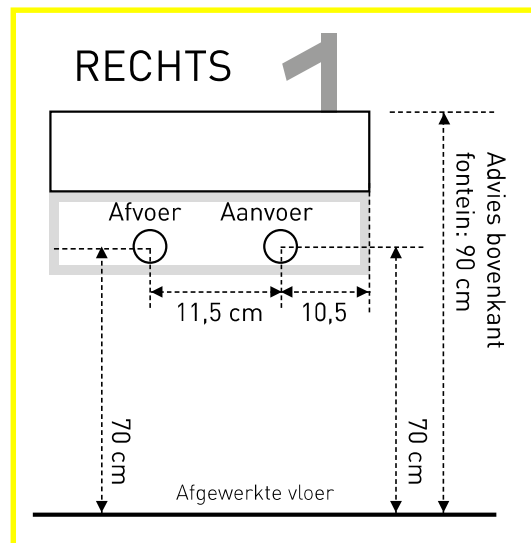

Technische specificaties

Aan- en afvoermaten

Fontein vrijhangend / met frame - 36 x 18 x 9 cm:

De fontein dient met zuurvrije sanitairkit op het frame of onderkast te worden gemonteerd.