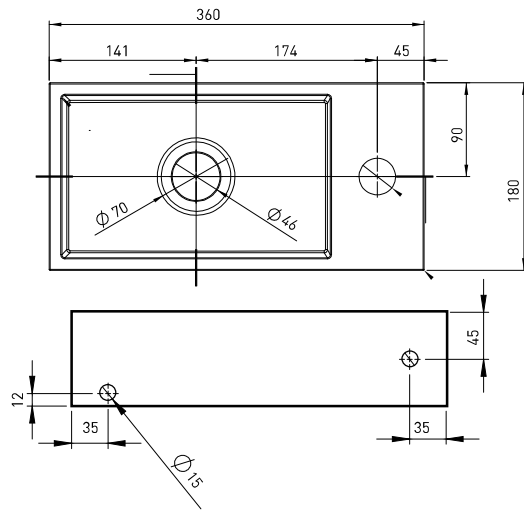

Technische specificaties

Aan- en afvoermaten

Fontein vrijhangend / met frame - 36 x 18 x 9 cm:

De fontein dient met zuurvrije sanitairkit op het frame of onderkast te worden gemonteerd.