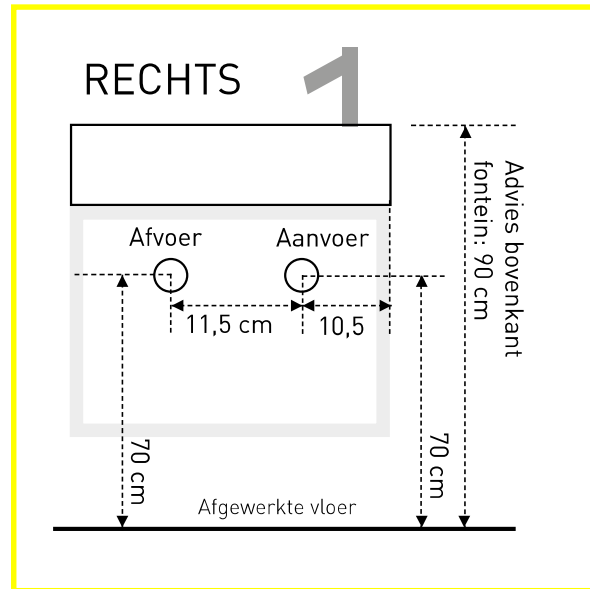

36 x 18 x 9 cm POLYSTONE / QUARTZ / PORSELEIN

Technische specificaties

Aan- en afvoermaten

Fontein vrijhangend / met frame - 36 x 18 x 9 cm:

De fontein dient met zuurvrije sanitairkit op het frame of onderkast te worden gemonteerd.

36 x 18 x 9 cm POLYSTONE / QUARTZ / PORSELEIN

Aan- en afvoermaten

Fontein met frame XL - 36 x 22 x 27 cm:
(hoog model met handdoekdrager)

Fontein met onderkast - 36 x 18 x 27 cm / 36 x 18 x 30 cm:

De fontein dient met zuurvrije sanitairkit op het frame of onderkast te worden gemonteerd.