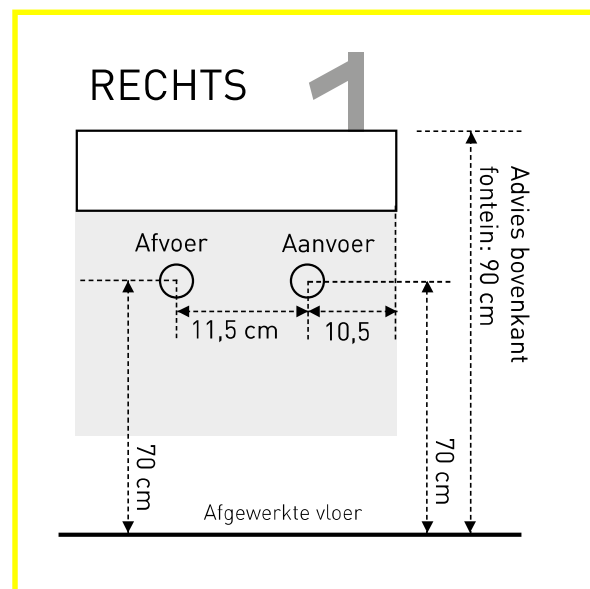

36 x 18 x 9 cm POLYSTONE / QUARTZ / PORSELEIN

Technische specificaties

Aan- en afvoermaten

Fontein vrijhangend / met frame - 36 x 18 x 9 cm:

De fontein dient met zuurvrije sanitairkit op het frame of onderkast te worden gemonteerd.

36 x 18 x 9 cm POLYSTONE / QUARTZ / PORSELEIN

Aan- en afvoermaten

Fontein met frame XL - 36 x 22 x 27 cm:
(hoog model met handdoekdrager)

Fontein met onderkast - 36 x 18 x 27 cm / 36 x 18 x 30 cm:

De fontein dient met zuurvrije sanitairkit op het frame of onderkast te worden gemonteerd.