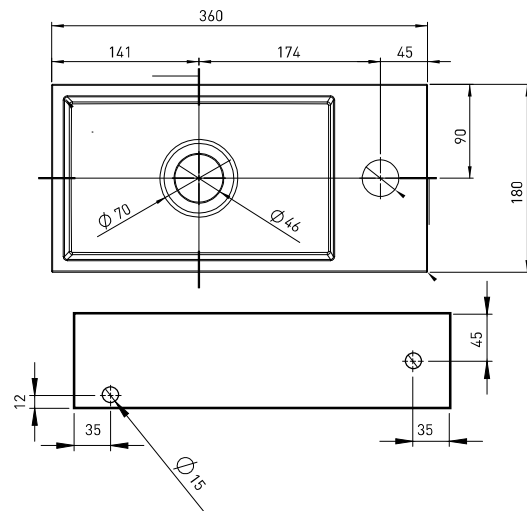

36 x 18 x 9 cm POLYSTONE / QUARTZ / PORSELEIN

Technische specificaties

Aan- en afvoermaten

Fontein vrijhangend / met frame - 36 x 18 x 9 cm:

De fontein dient met zuurvrije sanitairkit op het frame of onderkast te worden gemonteerd.

36 x 18 x 9 cm POLYSTONE / QUARTZ / PORSELEIN

Aan- en afvoermaten

Fontein met frame XL - 36 x 22 x 27 cm:
(hoog model met handdoekdrager)

Fontein met onderkast - 36 x 18 x 27 cm / 36 x 18 x 30 cm:

De fontein dient met zuurvrije sanitairkit op het frame of onderkast te worden gemonteerd.