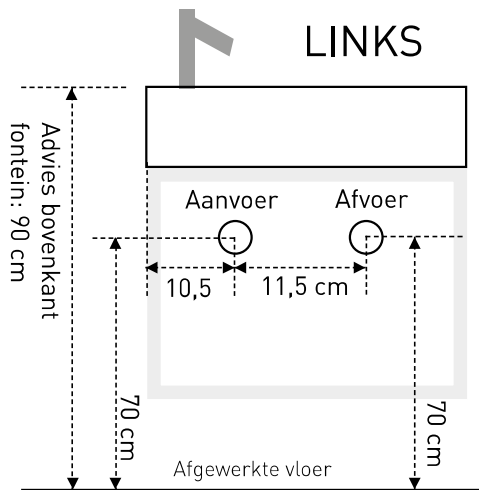

36 x 18 x 9 cm POLYSTONE / QUARTZ / PORSELEIN

Technische specificaties

Aan- en afvoermaten

Fontein vrijhangend / met frame - 36 x 18 x 9 cm:

De fontein dient met zuurvrije sanitairkit op het frame of onderkast te worden gemonteerd.

36 x 18 x 9 cm POLYSTONE / QUARTZ / PORSELEIN

Aan- en afvoermaten

Fontein met frame XL - 36 x 22 x 27 cm:
(hoog model met handdoekdrager)

Fontein met onderkast - 36 x 18 x 27 cm / 36 x 18 x 30 cm:

De fontein dient met zuurvrije sanitairkit op het frame of onderkast te worden gemonteerd.