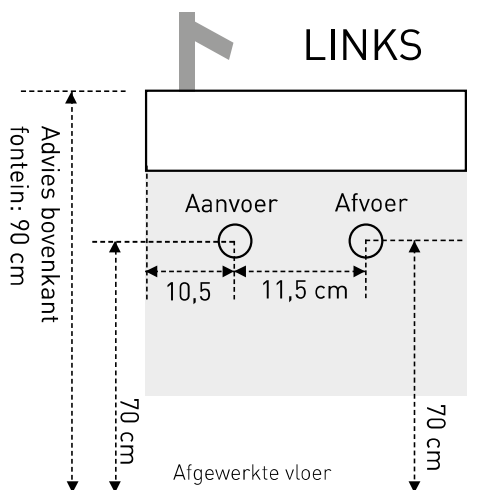

36 x 18 x 9 cm POLYSTONE / QUARTZ / PORSELEIN

Technische specificaties

Aan- en afvoermaten

Fontein vrijhangend / met frame - 36 x 18 x 9 cm:

De fontein dient met zuurvrije sanitairkit op het frame of onderkast te worden gemonteerd.

36 x 18 x 9 cm POLYSTONE / QUARTZ / PORSELEIN

Aan- en afvoermaten

Fontein met frame XL - 36 x 22 x 27 cm:
(hoog model met handdoekdrager)

Fontein met onderkast - 36 x 18 x 27 cm / 36 x 18 x 30 cm:

De fontein dient met zuurvrije sanitairkit op het frame of onderkast te worden gemonteerd.