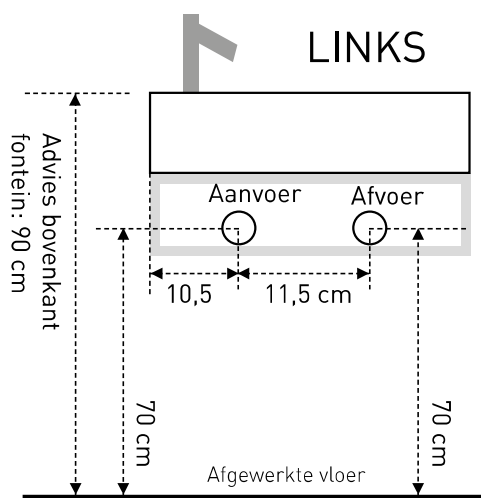

36 x 18 x 9 cm POLYSTONE / QUARTZ / PORSELEIN

Technische specificaties

Aan- en afvoermaten

Fontein vrijhangend / met frame - 36 x 18 x 9 cm:

De fontein dient met zuurvrije sanitairkit op het frame of onderkast te worden gemonteerd.

36 x 18 x 9 cm POLYSTONE / QUARTZ / PORSELEIN

Aan- en afvoermaten

Fontein met frame XL - 36 x 22 x 27 cm:
(hoog model met handdoekdrager)

Fontein met onderkast - 36 x 18 x 27 cm / 36 x 18 x 30 cm:

De fontein dient met zuurvrije sanitairkit op het frame of onderkast te worden gemonteerd.