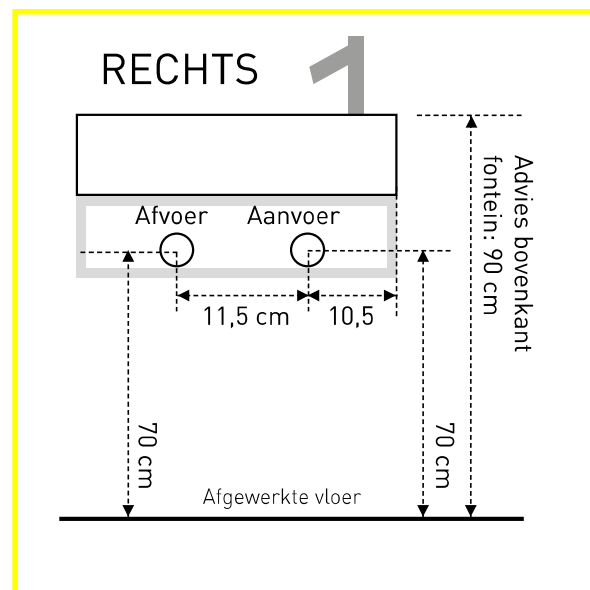

36 x 18 x 9 cm POLYSTONE / QUARTZ / PORSELEIN

Technische specificaties

Aan- en afvoermaten

Fontein vrijhangend / met frame - 36 x 18 x 9 cm:

De fontein dient met zuurvrije sanitairkit op het frame of onderkast te worden gemonteerd.

36 x 18 x 9 cm POLYSTONE / QUARTZ / PORSELEIN

Aan- en afvoermaten

Fontein met frame XL - 36 x 22 x 27 cm:
(hoog model met handdoekdrager)

Fontein met onderkast - 36 x 18 x 27 cm / 36 x 18 x 30 cm:

De fontein dient met zuurvrije sanitairkit op het frame of onderkast te worden gemonteerd.