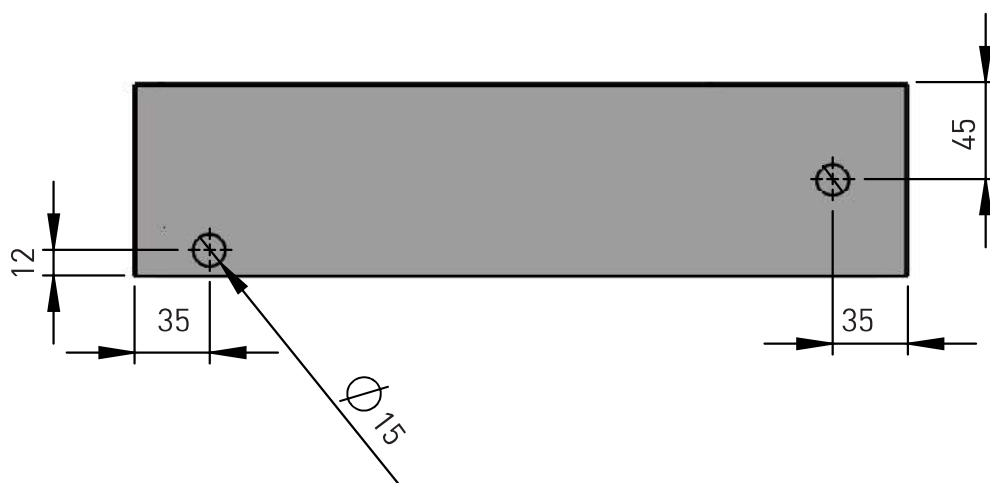

36 x 18 x 9 cm POLYSTONE / QUARTZ

Technische specificaties

Kraanplateau links!

36 x 18 x 9 cm POLYSTONE / QUARTZ

Aan- en afvoermaten

Fontein vrijhangend / met frame:

**Versus fonteinpack
glans wit / mat zwart**