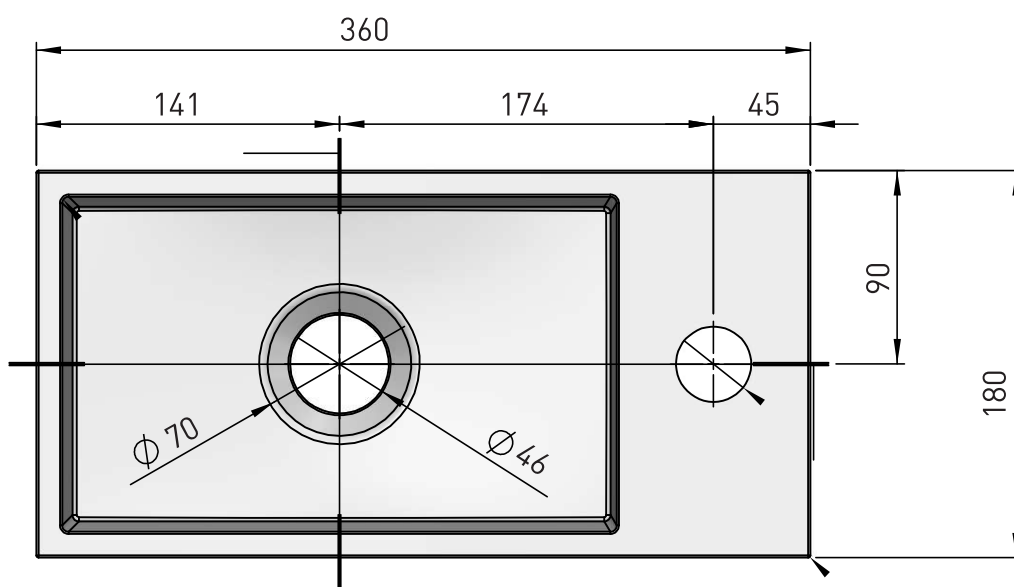

36 x 18 x 9 cm POLYSTONE / QUARTZ

Technische specificaties

Kraanplateau links!

36 x 18 x 9 cm POLYSTONE / QUARTZ

Aan- en afvoermaten

Fontein vrijhangend / met frame:

**Versus fonteinpack
glans wit / mat zwart**