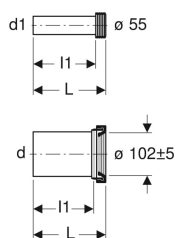

Geberit aansluitset voor hang-wc, lengte 18,5 cm

Voorbeeldafbeelding

Gebbruiksdoeleinden

- Voor hang-wc's

Technische gegevens

Materiaal

PE / PP

Leveringsomvang

- Spoelbuis met manchet, van PE-HD
- Aansluitstuk met manchet, van PP
- 2 afdekkappen

Art. nr.	Kleur / oppervlak	d, ø	d1, ø	AB	L	l1
152.426.46.1	Mat verchromd	90 mm	45 mm	97-107 mm	18.5 cm	16 cm