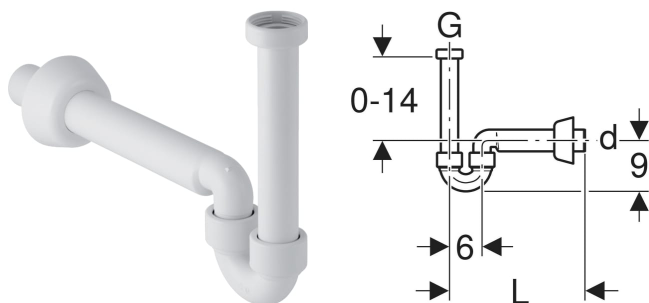

Geberit buissifon voor wastafel en bidet, afvoer horizontaal

Voorbeeldafbeelding

GEBRUIKSDOELEINDEN

- Voor wastafels
- Voor bidets

EIGENSCHAPPEN

- Kwaliteitsbewaking volgens EN 274-3

- Afvoer horizontaal

TECHNISCHE GEGEVENS

Waterslot (mm)	50 mm
Materiaal	Kunststof

LEVERINGSOMVANG

- Aansluitbuis met losse moer
- Afvoerbocht
- Muurrozet

Art. nr.	Kleur / oppervlak	d, Ø mm	G "	L cm	h cm
151.108.21.1 Nieuw	Glansverchromd	40	1 1/4	13-36	0-14
151.113.11.1	Alpien wit	32	1 1/4	27	0-14