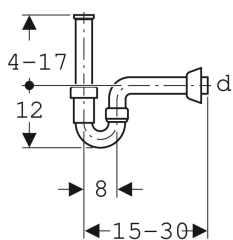

Geberit buissifon voor wastafel en bidet, afvoer horizontaal

Voorbeeldafbeelding

Gebruiksdoeleinden

- Voor wastafels
- Voor bidets

Eigenschappen

- Kwaliteitsbewaking volgens EN 274-3

Leveringsomvang

- Aansluitbuis met binnendraad
- Afvoerbocht

- Afvoer horizontaal

Technische gegevens

Waterslot (mm)	70 mm
Materiaal	PP

- Muurrozet

Art. nr.	Kleur / oppervlak	d, ø	G	L	h
151.100.11.1	Alpien wit	40 mm	1 1/4 "	15-30 cm	4-17 cm