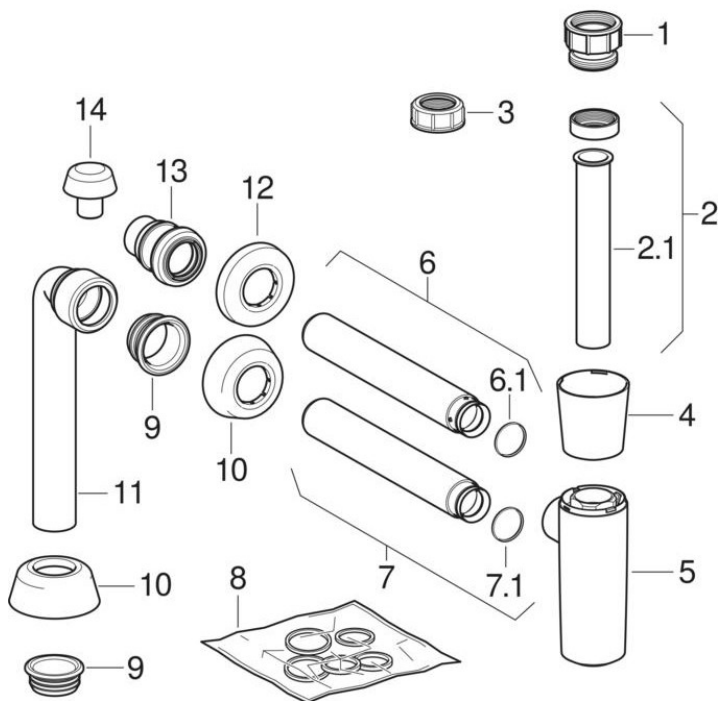

**Dompelbuissifons voor wasbakken**

2004 -

**Merk** Geberit

**Eigenschappen**

Bouwjaar van | 2004

**Geldig voor artikel**

151.028.11.1 151.034.11.1 151.034.21.1 151.035.11.1  
151.035.21.1

#	Art. nr.	Omschrijving	Opmerkingen
2	241.407.11.1	Geberit toevoerleiding met losse moer: Alpen wit	
2	241.407.21.1	Geberit toevoerleiding met losse moer: Glansverchromd	
2.1	858.607.11.1	Geberit afvoerbuis voor directe sifon voor wasbak: Alpen wit	Enkel voor art.nr. 151.026.xx.1, 1 1/2"
2.1	858.607.21.1	Geberit aansluitbuis: Glansverchromd	Enkel voor art.nr. 151.026.xx.1, 1 1/2"
3	363.766.11.1	Geberit losse moer: Alpen wit	Enkel voor art.nr. 151.026.xx.1, 1 1/2"
3	363.766.21.1	Geberit losse moer: Glansverchromd	Enkel voor art.nr. 151.026.xx.1, 1 1/2"
4	241.411.11.1	Geberit rozet voor afvoerplug: d=32mm, Alpen wit	
4	241.411.21.1	Geberit rozet voor afvoerplug: d=32mm, Glansverchromd	
5	242.561.11.1	Geberit wastafelsifon met duikwand: Alpen wit	
5	242.561.21.1	Geberit wastafelsifon met duikwand: Glansverchromd	
6	241.408.11.1	Geberit aansluitstuk met O-ring: d=32mm, Alpen wit	
6	241.408.21.1	Geberit aansluitstuk met O-ring: d=32mm, Glansverchromd	
6	241.409.11.1	Geberit aansluitstuk met O-ring: d=40mm, Alpen wit	
6	241.409.21.1	Geberit aansluitstuk met O-ring: d=40mm, Glansverchromd	
6.1 / 7.1	242.562.00.1	Geberit O-ring	
7	241.502.11.1	Geberit verlenging voor dompelbuissifon: d=40mm, Alpen wit	
7	241.502.21.1	Geberit verlenging voor dompelbuissifon: d=40mm, Glansverchromd	