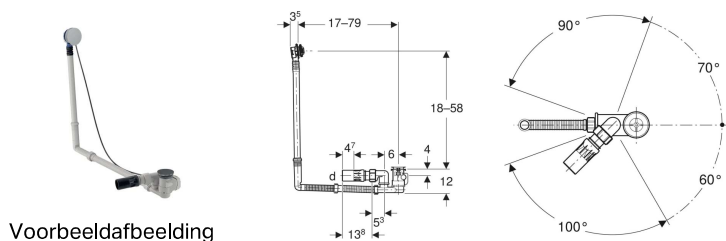

## Geberit badafvoer met draaibediening, d52, lengte 79 cm, met afwerkset en afvoerbuïs met kogelgewricht, tegenstroomprincipe

Voorbeeldafbeelding

### Gebruiksdoelen

- Voor baden van staal, kunststof of gietijzer
- Voor baden in speciale afmetingen
- Voor baden met afvoeropening  $\varnothing$  52 mm

### Eigenschappen

- Voldoet aan de eisen volgens EN 274
- Met overloop

### Technische gegevens

Afvoerdebiet	0.8 l/s
Overloopcapaciteit	0.6 l/s
Waterslot	50 mm

- Afwerkset
- Ruwbouwbescherming
- Bevestigingsmateriaal

Art. nr.	Kleur / oppervlak	DN	d, $\varnothing$
150.651.21.6	Glansverchromd	40/50	40/50 mm