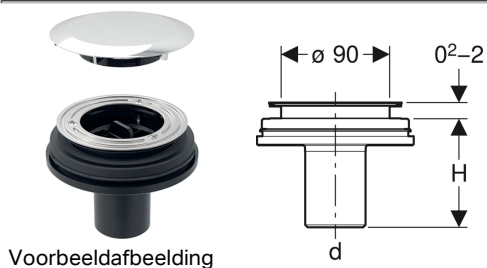

**Geberit douchesifon d90, om naar een lager gelegen verdieping te gaan, zonder sifon, met afvoerdekseel**

Voorbeeldafbeelding

**Gebruiksdoeleinden**

- Voor douches met afvoeropening ø 90 mm
- Voor douches zonder overloop

**Leveringsomvang**

- Afdekplaatje
- Haarvanger
- Afvoerbuis van PE-HD, ø 50 mm
- Bevestigingsmateriaal

**Extra te bestellen**

- Sifon

Art. nr.	Kleur / oppervlak	DN	d, ø	H
150.592.21.1	Glansverchromd	50	50 mm	8.5 cm