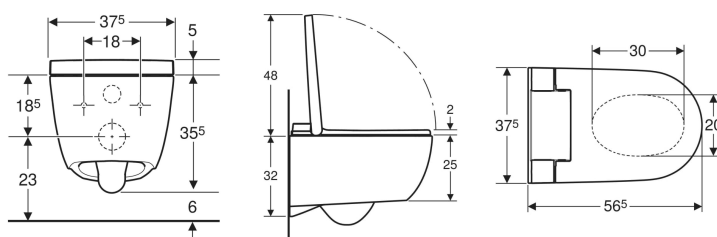

Geberit AquaClean Alba complete hang-wc

Gebruiksdoeleinden

- Voor comfortabel wc-gebruik
- Voor de verzorgende reiniging met water van de anale zone

Eigenschappen

- Warmwaterproductie via boiler
- Anale douche met WhirlSpray-douchetechnologie
- Douchestraalsterkte instelbaar in vijf standen
- Temperatuur van het douchewater met Geberit Home app instelbaar
- Douchearm met Geberit Home app in vijf stappen positioneerbaar
- Oscillerende douche (automatisch vooruit en achteruit bewegen van de douchearm) instelbaar
- Automatische voor- en nareiniging van douchekop met vers water
- Ontkalkingsprogramma
- Wc-pot zonder spoelrand met TurboFlush-spoeltechniek
- Diepspoel-wc
- Gebruikersdetectie
- Wc-zittingsring en wc-deksel met soft-closing
- Wc-deksel met SoftOpening
- Functies kunnen worden geactiveerd via afstandsbediening
- Met Geberit Home App compatibel
- Aansluiting aan de watertoevoer links aan de zijkant, verdoken achter wc-pot

- Aansluiting (stekker met een 3-adrige soepele kabel met beschermmantel) aan het elektriciteitsnet, aan de rechterzijde, verdoken achter de wc-pot
- Externe aansluiting aan de watertoevoer, links aan de zijkant met toebehoren mogelijk
- Externe aansluiting aan het elektriciteitsnet, aan de rechterzijde, met stopcontact mogelijk
- Goedkeuring volgens (DIN) EN 1717 / (DIN) EN 13077

Technische gegevens

Beschermingsgraad	IPX4
Nominale spanning	230 V AC
Netfrequentie	50 Hz
Opgenomen vermogen in stand-by max.	0.5 W
Stromingsdruk	50–1000 kPa
Bedrijfstemperatuur	5–40 °C
Watertemperatuur Instelbereik	34–40 °C
Berekend debiet	0.02 l/s
Min. stromingsdruk voor berekend debiet	50 kPa
Doucheduur	20 s
Belasting wc-zitting max.	150 kg

Leveringsomvang

- Wateraansluitset voor Sigma en Omega inbouwreservoirs 12 cm, inbouwhoogte 112 cm
- Cilindrische elektrische stekker voor aansluiting aan het elektriciteitsnet
- Geluidsisolatieset
- Afstandsbediening met muurhouder en batterij CR2032
- Bevestigingsmateriaal

Extra te bestellen

- Geberit afvoermanchet met dichting en afdekkappen

Art. nr.	Kleur / oppervlak	B	H	T	Beschermingsklasse	Opgenomen vermogen (W)	
146.350.01.1	Wc-pot: wit / Keratect Designafdekking: wit	37.5 cm	40.5 cm	56.5 cm	I	850 W	Nieuw

Toebehoren

- Wandhouder klein, diefstalbestendig, voor Geberit AquaClean afstandsbedieningen (vanaf bouwjaar 2024)