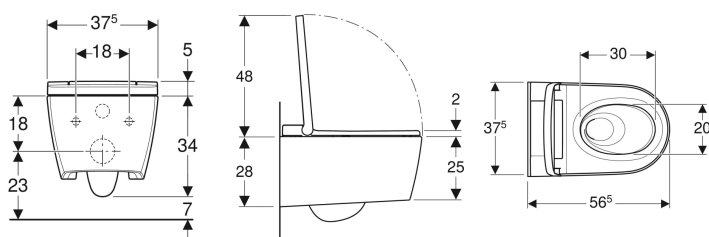

Geberit AquaClean Sela complete hang-wc

Voorbeeldafbeelding

Gebruiksdoeleinden

- Voor comfortabel wc-gebruik
- Voor de verzorgende reiniging met water van de anale en vaginale zone

Eigenschappen

- Warmwaterproductie via doorstroomverwarmer
- Anale douche met WhirlSpray-douchetechnologie
- Aparte Ladydouchekop in beschermde rustpositie
- Temperatuur van douchewater instelbaar
- Douchestraalsterkte instelbaar in vijf standen
- Douchearm positioneerbaar in vijf standen
- Oscillerende douche (automatisch vooruit en achteruit bewegen van de douchearm) instelbaar
- Automatische voor- en nareiniging van douchekop met vers water
- Ontkalkingsprogramma
- Wc-pot zonder spoelrand met TurboFlush-spoeltechniek
- Diepspoel-wc
- Gebruikersdetectie
- Wc-zittingsring en wc-deksel met soft-closing
- Wc-deksel met SoftOpening
- Activering van het oriëntatielicht door middel van helderheidssensor
- Oriëntatielicht instelbaar in zeven kleuren
- Functies en instellingen met afstandsbediening
- Drie gebruikersprofielen programmeerbaar
- Met Geberit Home App compatibel
- Aansluiting aan de watertoevoer links aan de zijkant, verdoken achter keramische wc-pot

- Aansluiting (stekker met een 3-adrige soepele kabel met beschermmantel) aan het elektriciteitsnet, aan de rechterzijde, verdoken achter de wc-pot
- Externe aansluiting aan de watertoevoer, links aan de zijkant met toebehoren mogelijk
- Externe aansluiting aan het elektriciteitsnet, aan de rechterzijde, met stopcontact mogelijk
- Goedkeuring volgens (DIN) EN 1717 / (DIN) EN 13077

Leveringsomvang

- Wateraansluitset voor Sigma en Omega inbouwreservoirs 12 cm, inbouwhoogte 112 cm
- Cilindrische elektrische stekker voor aansluiting aan het elektriciteitsnet
- Geluidsisolatieset
- Beschermplaatje tegen opspattend water
- Ontkalkingsmiddel 125 ml
- Reinigungsset
- Aansluitset voor wc, ø 90 mm
- Afstandsbediening met muurhouder en batterij CR2032
- Bevestigingsmateriaal