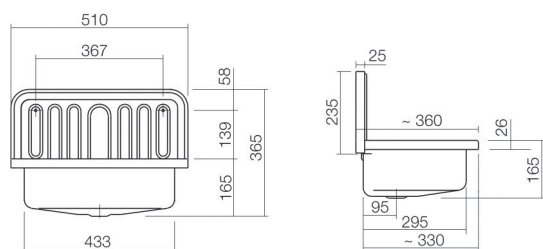

Doorstroombdiagram

Product- /aanbestedingstekst

Gootsteen
AG.Stahlform 510Ü
AG-serie
Artikelnummer:

1200000000

Tekst