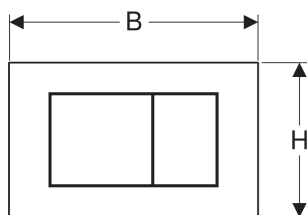

Geberit Sigma40 bedieningsplaat voor 2 hoeveelheden, hoekig

Voorbeeldafbeelding

GEBRUIKSDOELEINDEN

- Voor de spoelactivering bij Sigma inbouwspoelreservoirs
- Voor afwerkingslagen ≥ 15 mm

EIGENSCHAPPEN

- Frontbediening
- Bedieningsstangen geluidsisoleerd, snel in te stellen zonder gereedschap

TECHNISCHE GEGEVENS

Toetsenvorm hoekig

LEVERINGSOMVANG

- Bevestigingskader
- 2 bevestigingsstangen
- 2 bedieningsstangen

TOEBEHOREN

- Geberit verlengset voor Sigma, Omega en Kappa inbouwspoelreservoirs

| Art. nr. | Kleur / oppervlak | Materiaal | B cm | H cm | T cm |
|------------------------------|----------------------------------|-----------------|------|------|------|
| 115.629.14.1 Nieuw | Mat zwart / Easy-to-clean gecoat | Roestvrij staal | 24.6 | 15.2 | 0.4 |
| 115.629.FW.1 Nieuw | Geborsteld, easy-to-clean gecoat | Roestvrij staal | 24.6 | 15.2 | 0.4 |