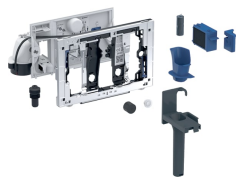

Geberit DuoFresh module met automatische activering en inschuifeenheid voor Geberit DuoFresh stick, voor Sigma inbouwspoelreservoir 12 cm

Voorbeeldafbeelding

Gebruiksdoeleinden

- Voor Sigma inbouwspoelreservoirs 12 cm (vanaf bouwjaar 2008)
- Voor de directe geurextractie uit keramische wc-potten
- Voor het inschuiven van de Geberit DuoFresh stick zonder chloor of oxiderende componenten
- Voor Sigma01 bedieningsplaten
- Voor Sigma10 bedieningsplaten
- Voor Sigma20 bedieningsplaten
- Voor Sigma30 bedieningsplaten
- Voor Sigma50 bedieningsplaten

Eigenschappen

- Frontbediening
- Geurextractie met filtering in inbouwspoelreservoir geïntegreerd
- Geurextractiemodule zonder gereedschap monteerbaar

Leveringsomvang

- Bevestigingskader met kantelmechanisme
- Beschermplaat
- Geurextractiemodule met radiaalventilator
- Keramisch honingraatfilter

Extra te bestellen

- Set voedingsblok 230 V / 12 V / 50 Hz, met stroomvoorzieningskabel 1,8 m, voor elektrische inbouwdoos

Art. nr.	Kleur / oppervlak
115.050.BZ.2	Antraciet RAL 7016
115.050.21.2	Glansverchromd

Toebehoren

- Geberit elektrische combinatie-inbouwdoos
- Ruwbouwset met inbouwdoos, voor Geberit DuoFresh module
- Geberit DuoFresh stick
- Vullade met keramische honingraatfilter voor Geberit DuoFresh module