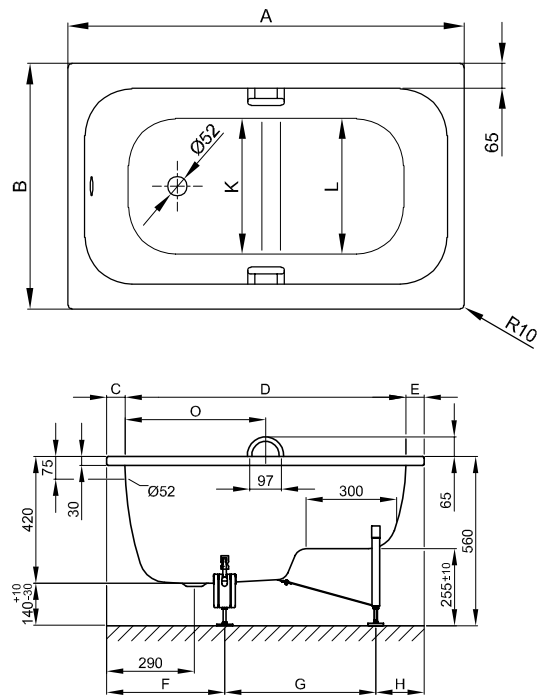

BetteStep

Informatie

De Badgreep heeft een voorsprong van 65mm.

Voor professionele montage raden wij de originele badpoten aan B23-1520.

Het bad is geschikt voor onderbouwmontage na inspectie ter plaatse en correcte installatie. Op verzoek kunnen we je de relevante uitsnijdingsgegevens verstrekken.

Leveringsomvang

Inclusief geluiddempende matten.

Afmeting

Bestelnr.	Maat in mm	A	B	C	D	E	F	G	H	K	L	O	Inhoud*
1050	1050 × 650 × 420	1050	650	60	930	60	390	500	160	450	475	465	36 Liter
1060	1180 × 730 × 420	1180	730	67	1046	67	420	610	150	510	555	530	66 Liter

*Inhoud: waterinhoud minus 70 liter waterverplaatsing.