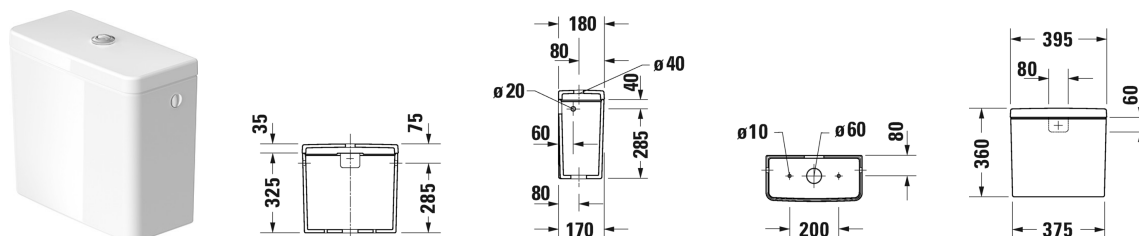

D-Neo Reservoir # 0944000005

|< 395 mm >|

Reservoir	Afmetingen	Gewicht	Bestelnummer
met binnenwerk Dual-Flush, chroom, voor aansluiting links of rechts			
Kleuren			
00 Wit			
Variante			
◆ 6/3 L, UWL klasse 2	395 x 180 mm	14,900 kg	0944000005
Sanitair keramiek met de speciale WonderGliss behandeling blijft langer glanzend schoon en aantrekkelijk. Als u een artikel in WonderGliss bestelt, dient u een "1" toe te voegen aan het modelnummer als 11de cijfer.			
Onderdeel			
Ombouwset		0,200 kg	007508
Geschikte producten			
Vario toilet Duravit Rimless® rimless, (zonder reservoir), diepspoel, incl. bevestiging, UWL klasse 1, 4/2L, 370 x 650 mm	370 x 650 mm		200209

Alle tekeningen bevatten de noodzakelijke maten welke binnen de tolerantie nog kunnen afwijken. Exacte maten, in het bijzonder voor specifieke maatwerksituaties, kunnen uitsluitend op het afgewerkte keramische product worden gemeten.