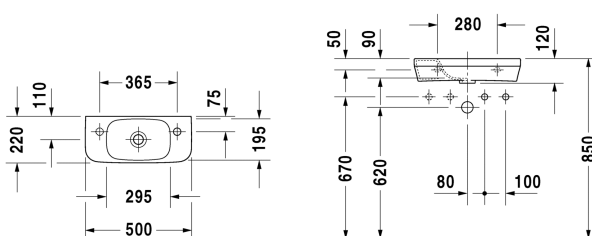

Fonteintje # 0713500000 / 0713500008 / 0713500009

| < 500 mm > |

Fonteintje	Afmetingen	Gewicht	Bestelnummer
zonder overloop, met kraanvlak, onderzijde geglazuurd, 500 mm			
Kleuren			
00 Wit			
Variante			
☒ zonder kraangat	500 x 220 mm	7,500 kg	0713500000
● kraangat rechts	500 x 220 mm	7,500 kg	0713500008
● kraangat links	500 x 220 mm	7,500 kg	0713500009
Sanitair keramiek met de speciale WonderGliss behandeling blijft langer glanzend schoon en aantrekkelijk. Als u een artikel in WonderGliss bestelt, dient u een "1" toe te voegen aan het modelnummer als 11de cijfer.			
Onderdeel			
Afvoerventiel voor wastafels zonder overloop	50 mm	0,300 kg	005024

Alle tekeningen bevatten de noodzakelijke maten welke binnen de tolfrantie nog kunnen afwijken. Exacte maten, in het bijzonder voor specifieke maatwerksituaties, kunnen uitsluitend op het afgewerkte keramische product.