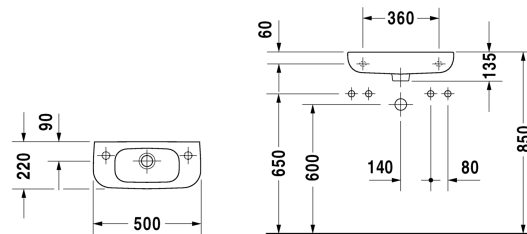

D-code Fonteintje # 07065000002 / 07065000082 /
07065000092

|< 500 mm >|

Fonteintje	Afmetingen	Gewicht	Bestelnummer
met overloop, met kraanvlak, onderzijde geglazuurd, 500 mm			
Kleuren			
00 Wit			
Variante			
☒ zonder kraangat	500 x 220 mm	7,000 kg	07065000002
● kraangat rechts	500 x 220 mm	7,000 kg	07065000082
● kraangat links	500 x 220 mm	7,000 kg	07065000092
Infobox			
aansluiting alleen in combinatie met een bekersiston mogelijk			

Alle tekeningen bevatten de noodzakelijke maten welke binnen de tolerantie nog kunnen afwijken. Exacte maten, in het bijzonder voor specifieke maatwerksituaties, kunnen uitsluitend op het afgewerkte keramische product worden gemeten.