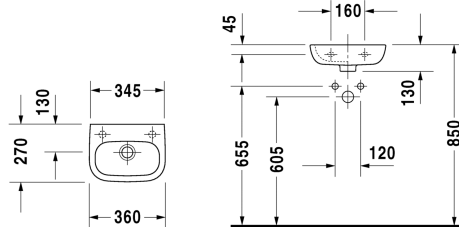

D-code Fonteintje # 07053600002 / 07053600082 /
07053600092

|< 360 mm >|

Fonteintje	Afmetingen	Gewicht	Bestelnummer
met overloop, met kraanvlak, onderzijde geglazuurd, 360 mm			
Kleuren			
00 Wit			
Variante			
☒ zonder kraangat	360 x 270 mm	5,500 kg	07053600002
● kraangat rechts	360 x 270 mm	5,500 kg	07053600082
● kraangat links	360 x 270 mm	5,500 kg	07053600092
Infobox			
aansluiting alleen in combinatie met een bekersistem mogelijk			

Alle tekeningen bevatten de noodzakelijke maten welke binnen de tolerantie nog kunnen afwijken. Exacte maten, in het bijzonder voor specifieke maatwerksituaties, kunnen uitsluitend op het afgewerkte keramische product worden gemeten.