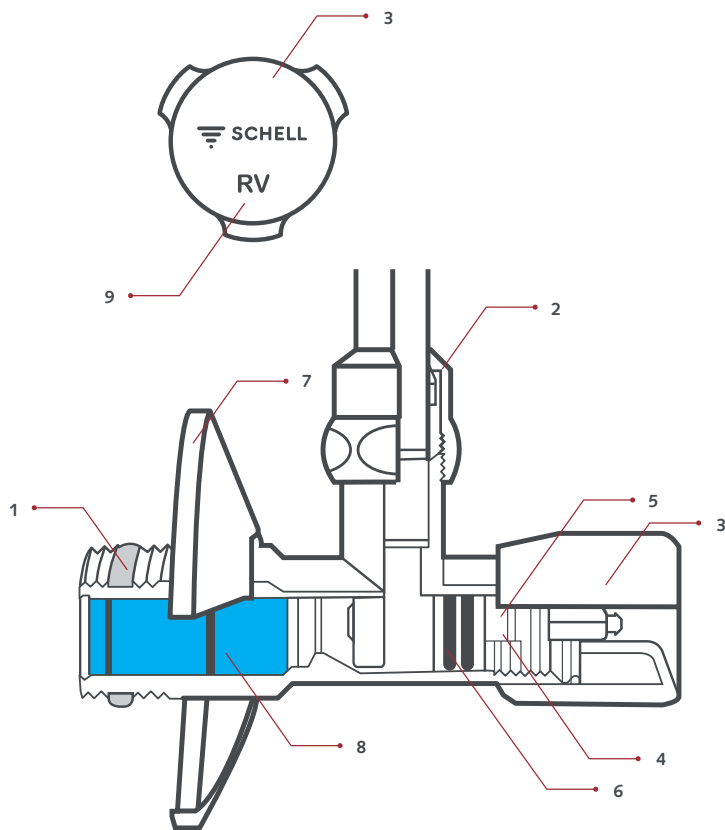

Artikelnummer: 05 276 06 99

Haakse-kraan met regelfunctie COMFORT

Met COMFORT-greep. Dubbele terugslagklep. Voor kranen met uittrekbare handsproeier.

Leveringsomvang

- Haakse-kraan
 - COMFORT-greep
 - Dubbele terugslagklep (EN 1717: ED)
 - ASAG easy (Zelfdichtende schroefdraad)
 - Lange schuifhuls
- Trekvaste messing conus-klemschroefkoppeling met lengtecompensatie
- Schuifrozet Ø 54 mm

Technische gegevens

- Werkstof: Messing conform de Duitse drinkwaterverordening
- Oppervlak: Chroom
- Aansluiting: DN 15 G 1/2 M met ASAG easy
- Uitgang: Ø 10 mm (DN 10 G 3/8 M)
- Certificaten: ACS, Belgaqua, NF

Leveringsgegevens

- Gewicht: 0,15 kg/Stuks
- Verpakkingseenheid: 10

SCHELL hoekregelkraan

05 276 06 99

De Schell BELGAQUA hoekregelkraan is voorzien van 2 ingebouwde terugslagkleppen, conform EN 1717. Dit wordt duidelijk gemaakt door de aanduiding RV (Ruckflussverhinderer / terugslagklep). Deze aanduiding maakt het duidelijk dat het een BELGAQUA gekeurde kraan is. Een bewijs leveren met de juiste facturen is dus niet meer nodig.

Bovendien spaar je tijdens de montage kostbare tijd uit dankzij de zelfsluitende schroefdraad **ASAG Easy**.

- 1 Snellere montage door zelfsluitende schroefdraad (ASAG easy)
- 2 Betrouwbare verbinding via de 3-delige messing-conus-klemschroefverbinding met lengtecompensatie
- 3 SCHELL COMFORT-greep
- 4 Blijvend soepele, waterdichte messingspil
- 5 Vetkamer ter garantie van blijvende soepelheid
- 6 Onderhoudsvrije, dubbele o-ringdichting
- 7 Grotere flexibiliteit met schuifrozet - 18 mm verschuifbaar
- 8 Dubbele terugslagklep (ED)
- 9 RV Aanduiding = uitgerust met terugslagkleppen