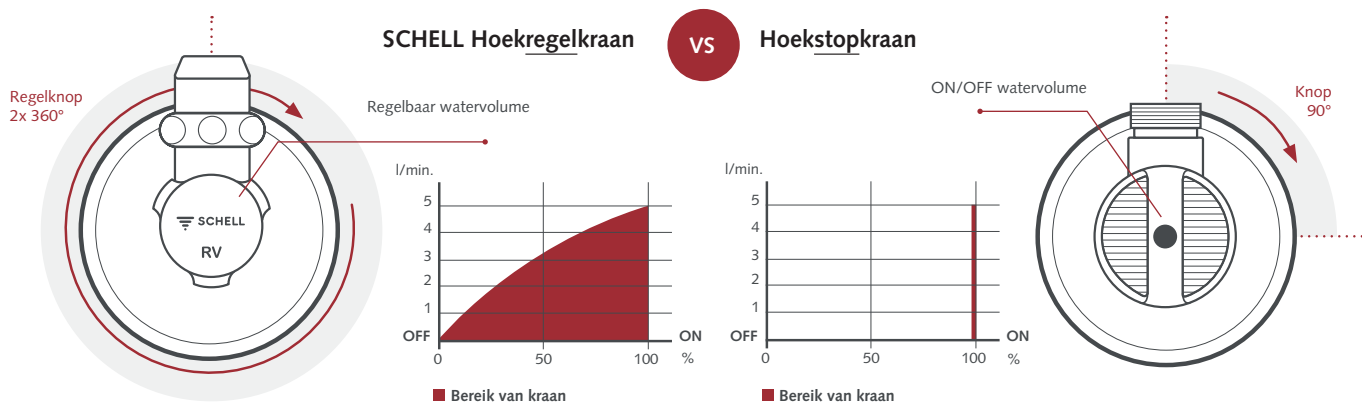

Bespaar water door de juiste productkeuze !

Functies

SCHELL Hoekregelkraan		Hoekstopkraan
Ja	Afsluiten	Ja
Ja	Regelen	Nee
ja, tot 40%	Water besparen	Nee
Ja (RV)	Optisch Keurmerk	Nee

Productfiche op www.schell.eu