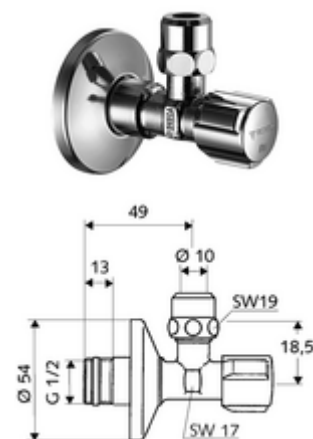

Artikelnummer: 05 276 06 99

Haakse-kraan met regelfunctie COMFORT

Met COMFORT-greep. Dubbele terugslagklep. Voor kranen met uittrekbare handsproeier.

Leveringsomvang

- Haakse-kraan
 - COMFORT-greep
 - Dubbele terugslagklep (EN 1717: ED)
 - ASAG easy (Zelfdichtende schroefdraad)
 - Lange schuifhuls
- Trekvaste messing conus-klemschroefkoppeling met lengtecompensatie
- Schuifrozet Ø 54 mm

Technische gegevens

- Werkstof: Messing conform de Duitse drinkwaterverordening
- Oppervlak: Chroom
- Aansluiting: DN 15 G 1/2 M met ASAG easy
- Uitgang: Ø 10 mm (DN 10 G 3/8 M)
- Certificaten: ACS, Belgaqua, NF

Leveringsgegevens

- Gewicht: 0,15 kg/Stuks
- Verpakkingseenheid: 10

SCHELL hoekregelkraan

05 276 06 99

De Schell BELGAQUA hoekregelkraan is voorzien van 2 ingebouwde terugslagkleppen, conform EN 1717. Dit wordt duidelijk gemaakt door de aanduiding RV (Ruckflussverhinderer / terugslagklep). Deze aanduiding maakt het duidelijk dat het een BELGAQUA gekeurde kraan is. Een bewijs leveren met de juiste facturen is dus niet meer nodig.

Bovendien spaar je tijdens de montage kostbare tijd uit dankzij de zelfsluitende schroefdraad **ASAG Easy**.

- 1 Snellere montage door zelfsluitende schroefdraad (ASAG easy)
- 2 Betrouwbare verbinding via de 3-delige messing-conus-klemschroefverbinding met lengtecompensatie
- 3 SCHELL COMFORT-greep
- 4 Blijvend soepele, waterdichte messingspil
- 5 Vetkamer ter garantie van blijvende soepelheid
- 6 Onderhoudsvrije, dubbele o-ringdichting
- 7 Grotere flexibiliteit met schuifrozet - 18 mm verschuifbaar
- 8 Dubbele terugslagklep (ED)
- 9 RV Aanduiding = uitgerust met terugslagkleppen