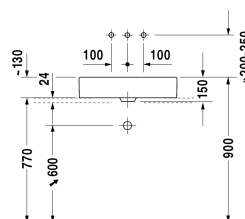

**Vero Opzetwastafel # 0455600000**

| &lt; 600 mm &gt; |

Opzetwastafel	Afmetingen	Gewicht	Bestelnummer
geslepen, zonder overloop, zonder kraanvlak, incl. bevestiging, 600 mm			
<b>Kleuren</b>			
00 Wit			
<b>Variante</b>			
☒	600 x 380 mm	14,200 kg	0455600000
Sanitair keramiek met de speciale WonderGliss behandeling blijft langer glanzend schoon en aantrekkelijk. Als u een artikel in WonderGliss bestelt, dient u een "1" toe te voegen aan het modelnummer als 11de cijfer.			
<b>Onderdeel</b>			
Afvoerventiel voor wastafels zonder overloop	50 mm	0,300 kg	005024
Designsifon		1,500 kg	005036

Alle tekeningen bevatten de noodzakelijke maten welke binnen de tolerantie nog kunnen afwijken. Exacte maten, in het bijzonder voor specifieke maatwerksituaties, kunnen uitsluitend op het afgewerkte keramische product worden gemeten.