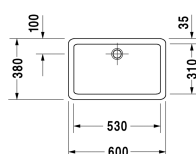

**Vero Opzetwastafel # 0455600000**

| &lt; 600 mm &gt; |

Opzetwastafel	Afmetingen	Gewicht	Bestelnummer
geslepen, zonder overloop, zonder kraanvlak, incl. bevestiging, 600 mm			
<b>Kleuren</b>			
00 Wit			
<b>Variante</b>			
☒	600 x 380 mm	14,200 kg	0455600000
Sanitair keramiek met de speciale WonderGliss behandeling blijft langer glanzend schoon en aantrekkelijk. Als u een artikel in WonderGliss bestelt, dient u een "1" toe te voegen aan het modelnummer als 11de cijfer.			
<b>Onderdeel</b>			
Afvoerventiel voor wastafels zonder overloop	50 mm	0,300 kg	005024
Designsifon		1,500 kg	005036

Alle tekeningen bevatten de noodzakelijke maten welke binnen de tolerantie nog kunnen afwijken. Exacte maten, in het bijzonder voor specifieke maatwerksituaties, kunnen uitsluitend op het afgewerkte keramische product worden gemeten.