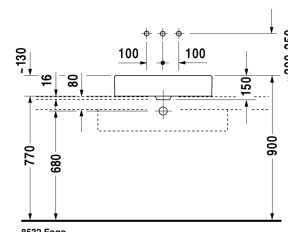

**Vero Opzetwastafel # 0455600000**

| &lt; 600 mm &gt; |

Opzetwastafel	Afmetingen	Gewicht	Bestelnummer
geslepen, zonder overloop, zonder kraanvlak, incl. bevestiging, 600 mm			
<b>Kleuren</b>			
00 Wit			
<b>Variante</b>			
☒	600 x 380 mm	14,200 kg	0455600000
Sanitair keramiek met de speciale WonderGliss behandeling blijft langer glanzend schoon en aantrekkelijk. Als u een artikel in WonderGliss bestelt, dient u een "1" toe te voegen aan het modelnummer als 11de cijfer.			
<b>Onderdeel</b>			
Afvoerventiel voor wastafels zonder overloop	50 mm	0,300 kg	005024
Designsifon		1,500 kg	005036

Alle tekeningen bevatten de noodzakelijke maten welke binnen de tolerantie nog kunnen afwijken. Exacte maten, in het bijzonder voor specifieke maatwerksituaties, kunnen uitsluitend op het afgewerkte keramische product worden gemeten.