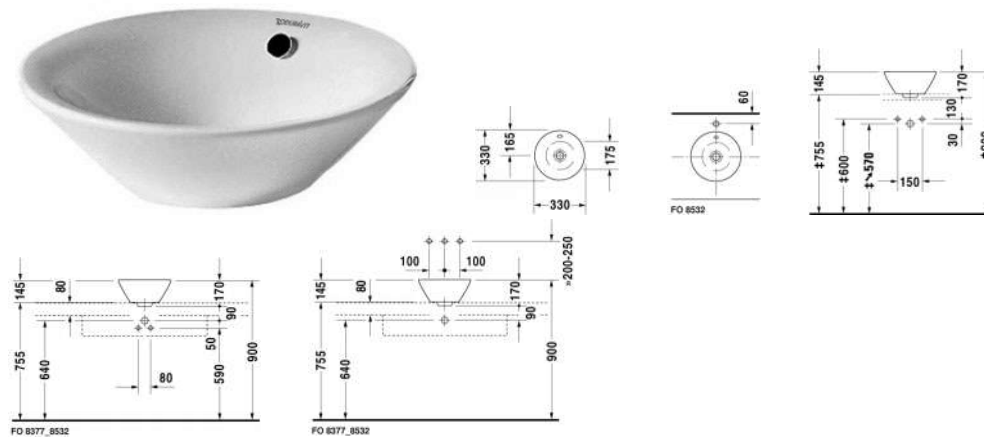

**Starck 1 Opzetwastafel # 0408330000**
**| < Ø 330 mm > |**

Opzetwastafel	Afmetingen	Gewicht	Bestelnummer
met overloop, zonder kraanvlak, incl. overloopclip chroom, Ø 330 mm			
<b>Kleuren</b>			
00 Wit			
<b>Variante</b>			
☒	Ø 330 mm	4,900 kg	0408330000
<b>Infobox</b>			
Montage van # 040833 uit te voeren met siliconelijm te verkrijgen bij een gespecialiseerde vakhandel. Uitsparing Ø 115 mm			
Sanitair keramiek met de speciale WonderGliss behandeling blijft langer glanzend schoon en aantrekkelijk. Als u een artikel in WonderGliss bestelt, dient u een "1" toe te voegen aan het modelnummer als 11de cijfer.			
<b>Onderdeel</b>			
Push-open ventiel voor wastafels met overloop		0,400 kg	005052
Designsifon		1,500 kg	005036
<b>Geschikte producten</b>			
Wastafelonderbouw voor compacte console 2 lades, bovenste lade incl. sifonuitsparing en schort, 900 x 478 mm	900 x 478 mm		XL5408
Wastafelonderbouw voor compacte console 2 lades, bovenste lade incl. sifonuitsparing en schort, 1000 x 478 mm	1000 x 478 mm		XL5409
Wastafelonderbouw voor compacte console 2 lades, bovenste lade incl. sifonuitsparing en schort, 900 x 478 mm	900 x 478 mm		DS5308