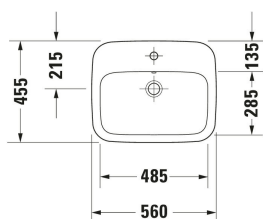

DuraStyle Inbouwwastafel # 0374560000

| < 560 mm > |

Inbouwwastafel	Afmetingen	Gewicht	Bestelnummer
Uitvoering wastafel: installatie, 560x455 mm, kraanvlak: Ja, overloop: Ja, montagetype: inbouw langs boven			
Kleuren			
00 Wit			
Variante			
● Uitvoering wastafel: inbouw langs boven, Wit Hoogglans, aantal kraangaten per wasplaats: 1	560x170 mm	10,500 kg	0374560000
Sanitair keramiek met de speciale WonderGliss behandeling blijft langer glanzend schoon en aantrekkelijk. Als u een artikel in WonderGliss bestelt, dient u een "1" toe te voegen aan het modelnummer als 11de cijfer.			
Onderdeel			
Push-openventiel geschikt voor Wastafel met overloop, Ø 63,5 mm	Ø 63.5 mm	0.34 kg	005052
Geschikte producten			
Console wastafelonderbouw hangend aantal lades: 1, incl. consoleplaat: Ja, kraangatboringen mogelijk, greep Zilver, automatisch zachtsluitend mechanisme, 800 x 550 mm	800 x 550 mm		KT6794
Console wastafelonderbouw hangend aantal lades: 1, incl. consoleplaat: Ja, kraangatboringen mogelijk, greep Zilver, automatisch zachtsluitend mechanisme, 1000 x 550 mm	1000 x 550 mm		KT6795
Console wastafelonderbouw hangend aantal lades: 1, incl. consoleplaat: Ja, kraangatboringen mogelijk, greep Zilver, automatisch zachtsluitend mechanisme, 1200 x 550 mm	1200 x 550 mm		KT6796
Console wastafelonderbouw hangend aantal lades: 2, incl. consoleplaat: Ja, kraangatboringen mogelijk, greep Zilver, automatisch zachtsluitend mechanisme, 1400 x 550 mm	1400 x 550 mm		KT6797 B/L/R
Console wastafelonderbouw hangend Aantal schuiflades: 2, incl. consoleplaat: Ja, kraangatboringen mogelijk, greep Zilver, sifonuitsparing: Ja, sifonschort: Ja, automatisch zachtsluitend mechanisme, 800 x 550 mm	800 x 550 mm		KT6754