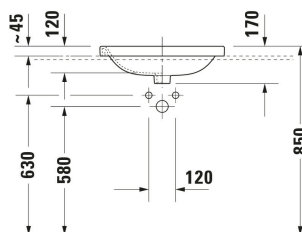

DuraStyle Inbouwwastafel # 0374560000

| < 560 mm > |

Inbouwwastafel	Afmetingen	Gewicht	Bestelnummer
Uitvoering wastafel: installatie, 560x455 mm, kraanvlak: Ja, overloop: Ja, montagetype: inbouw langs boven			
Kleuren			
00 Wit			
Variante			
● Uitvoering wastafel: inbouw langs boven, Wit Hoogglans, aantal kraangaten per wasplaats: 1	560x170 mm	10,500 kg	0374560000
Sanitair keramiek met de speciale WonderGliss behandeling blijft langer glanzend schoon en aantrekkelijk. Als u een artikel in WonderGliss bestelt, dient u een "1" toe te voegen aan het modelnummer als 11de cijfer.			
Onderdeel			
Push-openventiel geschikt voor Wastafel met overloop, Ø 63,5 mm	Ø 63.5 mm	0.34 kg	005052
Geschikte producten			
Console wastafelonderbouw hangend aantal lades: 1, incl. consoleplaat: Ja, kraangatboringen mogelijk, greep Zilver, automatisch zachtsluitend mechanisme, 800 x 550 mm	800 x 550 mm		KT6794
Console wastafelonderbouw hangend aantal lades: 1, incl. consoleplaat: Ja, kraangatboringen mogelijk, greep Zilver, automatisch zachtsluitend mechanisme, 1000 x 550 mm	1000 x 550 mm		KT6795
Console wastafelonderbouw hangend aantal lades: 1, incl. consoleplaat: Ja, kraangatboringen mogelijk, greep Zilver, automatisch zachtsluitend mechanisme, 1200 x 550 mm	1200 x 550 mm		KT6796
Console wastafelonderbouw hangend aantal lades: 2, incl. consoleplaat: Ja, kraangatboringen mogelijk, greep Zilver, automatisch zachtsluitend mechanisme, 1400 x 550 mm	1400 x 550 mm		KT6797 B/L/R
Console wastafelonderbouw hangend Aantal schuiflades: 2, incl. consoleplaat: Ja, kraangatboringen mogelijk, greep Zilver, sifonuitsparing: Ja, sifonschort: Ja, automatisch zachtsluitend mechanisme, 800 x 550 mm	800 x 550 mm		KT6754