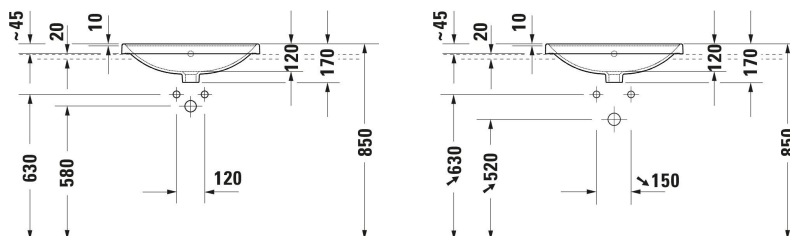

D-Neo Inbouwwastafel # 0357600027

| < 600 mm > |

Inbouwwastafel	Afmetingen	Gewicht	Bestelnummer
Uitvoering wastafel: installatie, 600x440 mm, kraanvlak: Ja, overloop: Ja, montagetype: inbouw langs boven			
Kleuren			
00 Wit			
Variante			
● Wit Hoogglans, aantal kraangaten per wasplaats: 1, geslepen	600x170 mm	11,100 kg	0357600027
Onderdeel			
Afvoerventiel Wastafel zonder overloop, Materiaal afvoerafdekking: Messing, diameter: 72 mm	Ø 72 mm	0.315 kg	005024
Push-openventiel geschikt voor Wastafel met overloop, Ø 63,5 mm	Ø 63.5 mm	0.34 kg	005052
Geschikte producten			
Console wastafelonderbouw hangend aantal lades: 1, incl. consoleplaat: Ja, kraangatboringen mogelijk, greep Zilver, automatisch zachtsluitend mechanisme, 800 x 550 mm	800 x 550 mm		KT6794
Console wastafelonderbouw hangend aantal lades: 1, incl. consoleplaat: Ja, kraangatboringen mogelijk, greep Zilver, automatisch zachtsluitend mechanisme, 1000 x 550 mm	1000 x 550 mm		KT6795
Console wastafelonderbouw hangend aantal lades: 1, incl. consoleplaat: Ja, kraangatboringen mogelijk, greep Zilver, automatisch zachtsluitend mechanisme, 1200 x 550 mm	1200 x 550 mm		KT6796
Console wastafelonderbouw hangend aantal lades: 2, incl. consoleplaat: Ja, kraangatboringen mogelijk, greep Zilver, automatisch zachtsluitend mechanisme, 1400 x 550 mm	1400 x 550 mm		KT6797 B/L/R
Console wastafelonderbouw hangend Aantal schuiflades: 2, incl. consoleplaat: Ja, kraangatboringen mogelijk, greep Zilver, sifonuitsparing: Ja, sifonschort: Ja, automatisch zachtsluitend mechanisme, 800 x 550 mm	800 x 550 mm		KT6754
Console wastafelonderbouw hangend Aantal schuiflades: 2, incl. consoleplaat: Ja, kraangatboringen mogelijk, greep Zilver, sifonuitsparing: Ja, sifonschort: Ja, automatisch zachtsluitend mechanisme, 1000 x 550 mm	1000 x 550 mm		KT6755