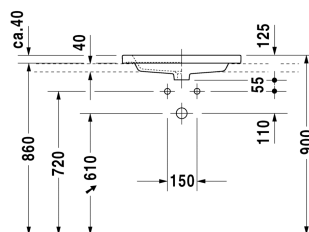

Inbouwwastafel # 0347600000

| < 600 mm > |

Inbouwwastafel	Afmetingen	Gewicht	Bestelnummer
voor inbouw van boven, met overloop, met kraanvlak, rugzijde geglazuurd, incl. overloopclip chroom, 600 mm			
Kleuren			
00 Wit			
Variante			
●	600 x 430 mm	10,500 kg	0347600000
Infobox			
montage met afstand tov de wand noodzakelijk			
Sanitair keramiek met de speciale WonderGliss behandeling blijft langer glanzend schoon en aantrekkelijk. Als u een artikel in WonderGliss bestelt, dient u een "1" toe te voegen aan het modelnummer als 11de cijfer.			
Onderdeel			
Designsifon		1,500 kg	005036
Geschikte producten			
Wastafelonderbouw voor compacte console 1 lade, binnenindeling; bestaand uit glasindeling en 2 boxen (groot/klein), 700 x 478 mm	700 x 478 mm		XL5401
Wastafelonderbouw voor compacte console 1 lade, binnenindeling; bestaand uit glasindeling en 2 boxen (groot/klein), 800 x 478 mm	800 x 478 mm		XL5402
Wastafelonderbouw voor compacte console 1 lade, binnenindeling; bestaand uit glasindeling en 2 boxen (groot/klein), 900 x 478 mm	900 x 478 mm		XL5403
Wastafelonderbouw voor compacte console 1 lade, binnenindeling; bestaand uit glasindeling en 2 boxen (groot/klein), 1000 x 478 mm	1000 x 478 mm		XL5404
Wastafelonderbouw voor console 1 lade, binnenindeling; bestaand uit glasindeling en 2 boxen (groot/klein), 700 x 548 mm	700 x 548 mm		XL5411