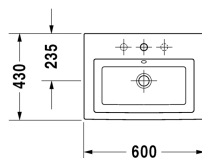

Inbouwwastafel # 0347600000

| < 600 mm > |

Inbouwwastafel	Afmetingen	Gewicht	Bestelnummer
voor inbouw van boven, met overloop, met kraanvlak, rugzijde geglazuurd, incl. overloopclip chroom, 600 mm			
Kleuren			
00 Wit			
Variante			
●	600 x 430 mm	10,500 kg	0347600000
Infobox			
montage met afstand tov de wand noodzakelijk			
Sanitair keramiek met de speciale WonderGliss behandeling blijft langer glanzend schoon en aantrekkelijk. Als u een artikel in WonderGliss bestelt, dient u een "1" toe te voegen aan het modelnummer als 11de cijfer.			
Onderdeel			
Designsifon		1,500 kg	005036
Geschikte producten			
Wastafelonderbouw voor compacte console 1 lade, binnenindeling; bestaand uit glasindeling en 2 boxen (groot/klein), 700 x 478 mm	700 x 478 mm		XL5401
Wastafelonderbouw voor compacte console 1 lade, binnenindeling; bestaand uit glasindeling en 2 boxen (groot/klein), 800 x 478 mm	800 x 478 mm		XL5402
Wastafelonderbouw voor compacte console 1 lade, binnenindeling; bestaand uit glasindeling en 2 boxen (groot/klein), 900 x 478 mm	900 x 478 mm		XL5403
Wastafelonderbouw voor compacte console 1 lade, binnenindeling; bestaand uit glasindeling en 2 boxen (groot/klein), 1000 x 478 mm	1000 x 478 mm		XL5404
Wastafelonderbouw voor console 1 lade, binnenindeling; bestaand uit glasindeling en 2 boxen (groot/klein), 700 x 548 mm	700 x 548 mm		XL5411