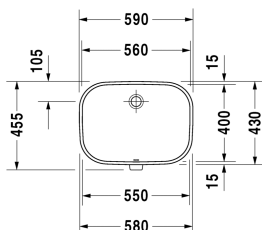

D-code Inbouwwastafel # 0338560000

| < 560 mm > |

Inbouwwastafel	Afmetingen	Gewicht	Bestelnummer
voor onderbouw, met overloop, zonder kraanvlak, incl. bevestiging voor inbouw in houten consoles, 560 mm			
<b>Kleuren</b>			
00 Wit			
<b>Variante</b>			
☒	560 x 400 mm	9,400 kg	0338560000
<b>Infobox</b>			
Bij de onderbouwwastafels worden de binnenmaten aangegeven			
<b>Onderdeel</b>			
Bevestiging voor inbouw in natuursteenbladen, (met uitzondering van # 046651)		0,200 kg	005028
<b>Aanbevolen kraanwerk</b>			
Eéngreepswastafelmengkraan XL keramisch mengsysteem, lengte 180 mm, flexibele aansluitslangen 3/8", normale straal, chroom, instelbare temperatuurbegrenzing, aanbevolen bedrijfsdruk 3 - 5 bar, met automatische lediging,			A11040001
Eéngreepswastafelmengkraan XL keramisch mengsysteem, lengte 180 mm, flexibele aansluitslangen 3/8", normale straal, chroom, instelbare temperatuurbegrenzing, aanbevolen bedrijfsdruk 3 - 5 bar, zonder automatische lediging,			A11040002

Alle tekeningen bevatten de noodzakelijke maten welke binnen de tolerantie nog kunnen afwijken. Exacte maten, in het bijzonder voor specifieke maatwerksituaties, kunnen uitsluitend op het afgewerkte keramische product worden gemeten.