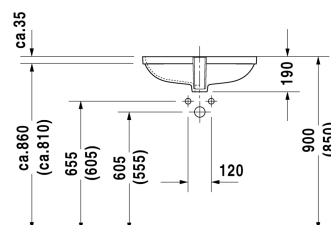

D-code Inbouwwastafel # 0338560000

| < 560 mm > |

Inbouwwastafel	Afmetingen	Gewicht	Bestelnummer
voor onderbouw, met overloop, zonder kraanvlak, incl. bevestiging voor inbouw in houten consoles, 560 mm			
<b>Kleuren</b>			
00 Wit			
<b>Variante</b>			
☒	560 x 400 mm	9,400 kg	0338560000
<b>Infobox</b>			
Bij de onderbouwwastafels worden de binnenmaten aangegeven			
<b>Onderdeel</b>			
Bevestiging voor inbouw in natuursteenbladen, (met uitzondering van # 046651)		0,200 kg	005028
<b>Aanbevolen kraanwerk</b>			
Eéngreepswastafelmengkraan XL keramisch mengsysteem, lengte 180 mm, flexibele aansluitslangen 3/8", normale straal, chroom, instelbare temperatuurbegrenzing, aanbevolen bedrijfsdruk 3 - 5 bar, met automatische lediging,			A11040001
Eéngreepswastafelmengkraan XL keramisch mengsysteem, lengte 180 mm, flexibele aansluitslangen 3/8", normale straal, chroom, instelbare temperatuurbegrenzing, aanbevolen bedrijfsdruk 3 - 5 bar, zonder automatische lediging,			A11040002

Alle tekeningen bevatten de noodzakelijke maten welke binnen de tolerantie nog kunnen afwijken. Exacte maten, in het bijzonder voor specifieke maatwerksituaties, kunnen uitsluitend op het afgewerkte keramische product worden gemeten.