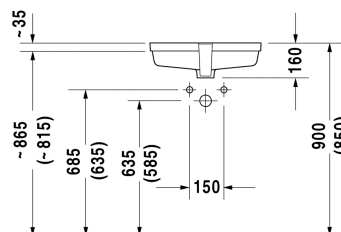

Vero Inbouwwastafel # 0330480000

| < 485 mm > |

Inbouwwastafel	Afmetingen	Gewicht	Bestelnummer
voor onderbouw, met overloop, zonder kraanvlak, incl. bevestiging voor inbouw in houten consoles, 485 mm			
Kleuren			
00 Wit			
Variante			
☒	485 x 315 mm	8,200 kg	0330480000
Infobox			
Bij de onderbouwwastafels worden de binnenmaten aangegeven			
Sanitair keramiek met de speciale WonderGliss behandeling blijft langer glanzend schoon en aantrekkelijk. Als u een artikel in WonderGliss bestelt, dient u een "1" toe te voegen aan het modelnummer als 11de cijfer.			
Accessory for ceramics			
Bevestiging voor inbouw in natuursteenbladen, (met uitzondering van # 046651)		0,200 kg	005028
Onderdeel			
Push-open ventiel voor wastafels met overloop		0,400 kg	005052
Designsifon		1,500 kg	005036

Alle tekeningen bevatten de noodzakelijke maten welke binnen de tolerantie nog kunnen afwijken. Exacte maten, in het bijzonder voor specifieke maatwerksituaties, kunnen uitsluitend op het afgewerkte keramische product worden gemeten.