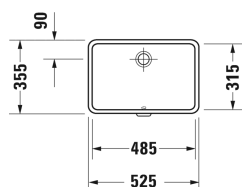

Vero Inbouwwastafel # 0330480000

| < 485 mm > |

Inbouwwastafel	Afmetingen	Gewicht	Bestelnummer
voor onderbouw, met overloop, zonder kraanvlak, incl. bevestiging voor inbouw in houten consoles, 485 mm			
Kleuren			
00 Wit			
Variante			
☒	485 x 315 mm	8,200 kg	0330480000
Infobox			
Bij de onderbouwwastafels worden de binnenmaten aangegeven			
Sanitair keramiek met de speciale WonderGliss behandeling blijft langer glanzend schoon en aantrekkelijk. Als u een artikel in WonderGliss bestelt, dient u een "1" toe te voegen aan het modelnummer als 11de cijfer.			
Accessory for ceramics			
Bevestiging voor inbouw in natuursteenbladen, (met uitzondering van # 046651)		0,200 kg	005028
Onderdeel			
Push-open ventiel voor wastafels met overloop		0,400 kg	005052
Designsifon		1,500 kg	005036

Alle tekeningen bevatten de noodzakelijke maten welke binnen de tolerantie nog kunnen afwijken. Exacte maten, in het bijzonder voor specifieke maatwerksituaties, kunnen uitsluitend op het afgewerkte keramische product worden gemeten.