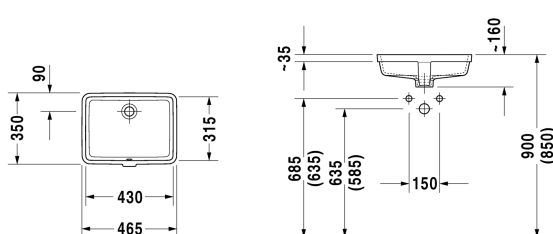

Vero Inbouwwastafel # 0330430000

| < 430 mm > |

Inbouwwastafel	Afmetingen	Gewicht	Bestelnummer
voor onderbouw, met overloop, incl. bevestiging voor inbouw in houten consoles, zonder kraanvlak, 430 mm			
Kleuren			
00 Wit			
Variante			
☒	430 x 315 mm	8,200 kg	0330430000
Infobox			
* opgelet: bij gebruik van deze sifon, gelieve rekening te houden met de afvoerhoogte van afgewerkte vloer tot midden afvoer zoals vermeld op het blad met technische gegevens., Bij de onderbouwwastafels worden de binnenmaten aangegeven			
Sanitair keramiek met de speciale WonderGliss behandeling blijft langer glanzend schoon en aantrekkelijk. Als u een artikel in WonderGliss bestelt, dient u een "1" toe te voegen aan het modelnummer als 11de cijfer.			
Accessory for ceramics			
Push-open ventiel voor wastafels met overloop		0,400 kg	005052
Bevestiging voor inbouw in natuursteenbladen, (met uitzondering van # 046651)		0,200 kg	005028
Onderdeel			
Designsifon		1,500 kg	005036

Alle tekeningen bevatten de noodzakelijke maten welke binnen de tolerantie nog kunnen afwijken. Exacte maten, in het bijzonder voor specifieke maatwerksituaties, kunnen uitsluitend op het afgewerkte keramische product worden gemeten.