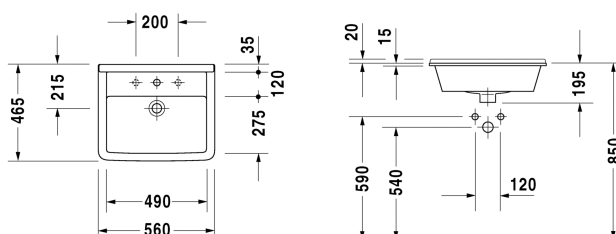

Starck 3 Inbouwwastafel # 0302560000

| < 560 mm > |

Inbouwwastafel	Afmetingen	Gewicht	Bestelnummer
voor inbouw van boven, met overloop, met kraanvlak, 560 mm			
Kleuren			
00 Wit			
Variante			
●	560 x 465 mm	14,000 kg	0302560000
Sanitair keramiek met de speciale WonderGliss behandeling blijft langer glanzend schoon en aantrekkelijk. Als u een artikel in WonderGliss bestelt, dient u een "1" toe te voegen aan het modelnummer als 11de cijfer.			
Geschikte producten			
Wastafelonderbouw hangend 4 laden, Lade onder de wastafel incl. sifonuitsparing en schort, 1 console met één of twee uitsparingen naar keuze, voor 1 of 2 inbouwwastafels, 1400 x 550 mm	1400 x 550 mm		KT6757 B/L/R
Wastafelonderbouw hangend 1 lade, console met één uitsparing, voor 1 inbouwwastafel midden, 1000 x 550 mm	1000 x 550 mm		KT6795
Wastafelonderbouw hangend 1 lade, console met één uitsparing, voor 1 inbouwwastafel midden, 1200 x 550 mm	1200 x 550 mm		KT6796
Wastafelonderbouw hangend 2 laden, 1 console met één of twee uitsparingen naar keuze, voor 1 of 2 inbouwwastafels, 1400 x 550 mm	1400 x 550 mm		KT6797 B/L/R
Wastafelonderbouw hangend 2 lades, bovenste lade incl. sifonuitsparing en schort, console met één uitsparing, voor 1 inbouwwastafel midden, 800 x 550 mm	800 x 550 mm		KT6754
Wastafelonderbouw hangend 2 lades, bovenste lade incl. sifonuitsparing en schort, console met één uitsparing, voor 1 inbouwwastafel midden, 1000 x 550 mm	1000 x 550 mm		KT6755
Wastafelonderbouw hangend 2 lades, bovenste lade incl. sifonuitsparing en schort, console met één uitsparing, voor 1 inbouwwastafel midden, 1200 x 550 mm	1200 x 550 mm		KT6756
Wastafelonderbouw voor console 1 lade, 720 x 547 mm	720 x 547 mm		LC5811
Wastafelonderbouw voor console 1 lade, 732 x 548 mm	732 x 548 mm		XV5911