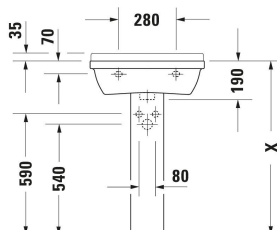

Starck 3 Wastafel # 0300550000

| < 550 mm > |

Wastafel	Afmetingen	Gewicht	Bestelnummer
rechthoekig, kraanvlak: Ja, overloop: Ja, onderkant geglazuurd, achterzijde geglazuurd: Nee, 550 mm			
Kleuren			
00 Wit			
Variante			
● Wit Hoogglans, aantal wasplaatsen: 1 midden, aantal kraangaten per wasplaats: 1 midden	550x225 mm	14,900 kg	0300550000
Sanitair keramiek met de speciale WonderGliss behandeling blijft langer glanzend schoon en aantrekkelijk. Als u een artikel in WonderGliss bestelt, dient u een "1" toe te voegen aan het modelnummer als 11de cijfer.			
Onderdeel			
Push-openventiel geschikt voor Wastafel met overloop, Ø 63,5 mm	Ø 63.5 mm	0.34 kg	005052
Geschikte producten			
Zuil montage type: staand, 150 x 210 mm	150 x 210 mm		086516
Halve zuil montage type: hangend, 170 x 315 mm	170 x 315 mm		086515
Aanbevolen kraanwerk			
Eéngreepswastafelmengkraan M keramisch mengsysteem, hoogte: 175 mm, lengte: 113 mm, straalsoort: normale straal, verstelbare perlator, aanbevolen bedrijfsdruk: 1 - 5 bar, geluidsklasse: I, Met draaigreep: greephendel, 143 x 41 mm	143 x 41 mm		C11020001