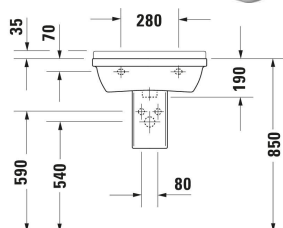

Starck 3 Wastafel # 0300550000

| < 550 mm > |

Wastafel	Afmetingen	Gewicht	Bestelnummer
rechthoekig, kraanvlak: Ja, overloop: Ja, onderkant geglazuurd, achterzijde geglazuurd: Nee, 550 mm			
Kleuren			
00 Wit			
Variante			
● Wit Hoogglans, aantal wasplaatsen: 1 midden, aantal kraangaten per wasplaats: 1 midden	550x225 mm	14,900 kg	0300550000
Sanitair keramiek met de speciale WonderGliss behandeling blijft langer glanzend schoon en aantrekkelijk. Als u een artikel in WonderGliss bestelt, dient u een "1" toe te voegen aan het modelnummer als 11de cijfer.			
Onderdeel			
Push-openventiel geschikt voor Wastafel met overloop, Ø 63,5 mm	Ø 63.5 mm	0.34 kg	005052
Geschikte producten			
Zuil montage type: staand, 150 x 210 mm	150 x 210 mm		086516
Halve zuil montage type: hangend, 170 x 315 mm	170 x 315 mm		086515
Aanbevolen kraanwerk			
Eéngreepswastafelmengkraan M keramisch mengsysteem, hoogte: 175 mm, lengte: 113 mm, straalsoort: normale straal, verstelbare perlator, aanbevolen bedrijfsdruk: 1 - 5 bar, geluidsklasse: I, Met draaigreep: greephendel, 143 x 41 mm	143 x 41 mm		C11020001