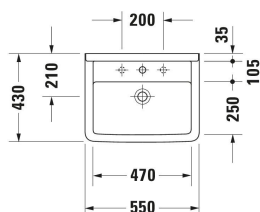

Starck 3 Wastafel # 0300550000

| < 550 mm > |

Wastafel	Afmetingen	Gewicht	Bestelnummer
rechthoekig, kraanvlak: Ja, overloop: Ja, onderkant geglazuurd, achterzijde geglazuurd: Nee, 550 mm			
Kleuren			
00 Wit			
Variante			
● Wit Hoogglans, aantal wasplaatsen: 1 midden, aantal kraangaten per wasplaats: 1 midden	550x225 mm	14,900 kg	0300550000
Sanitair keramiek met de speciale WonderGliss behandeling blijft langer glanzend schoon en aantrekkelijk. Als u een artikel in WonderGliss bestelt, dient u een "1" toe te voegen aan het modelnummer als 11de cijfer.			
Onderdeel			
Push-openventiel geschikt voor Wastafel met overloop, Ø 63,5 mm	Ø 63.5 mm	0.34 kg	005052
Geschikte producten			
Zuil montage type: staand, 150 x 210 mm	150 x 210 mm		086516
Halve zuil montage type: hangend, 170 x 315 mm	170 x 315 mm		086515
Aanbevolen kraanwerk			
Eéngreepswastafelmengkraan M keramisch mengsysteem, hoogte: 175 mm, lengte: 113 mm, straalsoort: normale straal, verstelbare perlator, aanbevolen bedrijfsdruk: 1 - 5 bar, geluidsklasse: I, Met draaigreep: greephendel, 143 x 41 mm	143 x 41 mm		C11020001