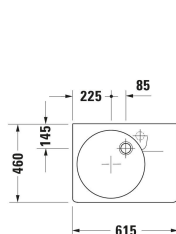

Duravit Design Classics Wastafel Scola # 0684600000 / 0684600011

| < 615 mm > |

Wastafel Scola	Afmetingen	Gewicht	Bestelnummer
Asymmetrisch, kraanvlak: Ja, overloop: Ja, onderkant geglazuurd, achterzijde geglazuurd: Nee, 615 mm			
Kleuren			
00 Wit			
Variante			
● Wit Hoogglans, rechthoekig, aantal wasplaatsen: 1 links, aantal voorgestoken kraangaten: 1	615x225 mm	24,000 kg	0684600000
● Wit Hoogglans, rechthoekig, aantal wasplaatsen: 1 links, aantal kraangaten per wasplaats: 1 midden	615x225 mm	24,000 kg	0684600011
Infobox			
Niet in Wondergliss leverbaar			
Onderdeel			
Push-openventiel geschikt voor Wastafel met overloop, Ø 63,5 mm	Ø 63.5 mm	0.5 kg	005052
Designsifon materiaal: Messing, afvoer: horizontaal, geschikt voor Wastafel	76 x 483 mm	1.5 kg	005036
Aanbevolen kraanwerk			
Eéngreepswastafelmengkraan M keramisch mengsysteem, hoogte: 175 mm, lengte: 113 mm, straalsoort: normale straal, verstelbare perlator, aanbevolen bedrijfsdruk: 1 - 5 bar, geluidsklasse: I, Met draaigreep: greephendel, 143 x 41 mm	143 x 41 mm		C11020001
Eéngreepswastafelmengkraan M Chroom, keramisch mengsysteem, hoogte: 170 mm, lengte: 139 mm, straalsoort: normale straal, verstelbare perlator, instelbare temperatuurbegrenzing, aanbevolen bedrijfsdruk: 1 - 5 bar, geluidsklasse: I, Met draaigreep: greephendel, 175 x 41 mm	175 x 41 mm		B11020001
Eéngreepswastafelmengkraan M Chroom, keramisch mengsysteem, hoogte: 165 mm, lengte: 138,5 mm, straalsoort: normale straal, verstelbare perlator, instelbare temperatuurbegrenzing, aanbevolen bedrijfsdruk: 1 - 5 bar, geluidsklasse: I, Met draaigreep: greephendel, 175 x 42 mm	175 x 42 mm		B21020001