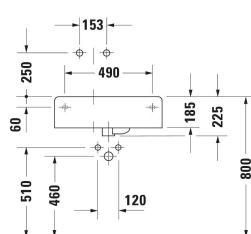

Duravit Design Classics Wastafel Scola # 0684600000 / 0684600011

| < 615 mm > |

Wastafel Scola	Afmetingen	Gewicht	Bestelnummer
Asymmetrisch, kraanvlak: Ja, overloop: Ja, onderkant geglazuurd, achterzijde geglazuurd: Nee, 615 mm			
Kleuren			
00 Wit			
Variante			
● Wit Hoogglans, rechthoekig, aantal wasplaatsen: 1 links, aantal voorgestoken kraangaten: 1	615x225 mm	24,000 kg	0684600000
● Wit Hoogglans, rechthoekig, aantal wasplaatsen: 1 links, aantal kraangaten per wasplaats: 1 midden	615x225 mm	24,000 kg	0684600011
Infobox			
Niet in Wondergliss leverbaar			
Onderdeel			
Push-openventiel geschikt voor Wastafel met overloop, Ø 63,5 mm	Ø 63.5 mm	0.5 kg	005052
Designsifon materiaal: Messing, afvoer: horizontaal, geschikt voor Wastafel	76 x 483 mm	1.5 kg	005036
Aanbevolen kraanwerk			
Eéngreepswastafelmengkraan M keramisch mengsysteem, hoogte: 175 mm, lengte: 113 mm, straalsoort: normale straal, verstelbare perlator, aanbevolen bedrijfsdruk: 1 - 5 bar, geluidsklasse: I, Met draaigreep: greephendel, 143 x 41 mm	143 x 41 mm		C11020001
Eéngreepswastafelmengkraan M Chroom, keramisch mengsysteem, hoogte: 170 mm, lengte: 139 mm, straalsoort: normale straal, verstelbare perlator, instelbare temperatuurbegrenzing, aanbevolen bedrijfsdruk: 1 - 5 bar, geluidsklasse: I, Met draaigreep: greephendel, 175 x 41 mm	175 x 41 mm		B11020001
Eéngreepswastafelmengkraan M Chroom, keramisch mengsysteem, hoogte: 165 mm, lengte: 138,5 mm, straalsoort: normale straal, verstelbare perlator, instelbare temperatuurbegrenzing, aanbevolen bedrijfsdruk: 1 - 5 bar, geluidsklasse: I, Met draaigreep: greephendel, 175 x 42 mm	175 x 42 mm		B21020001