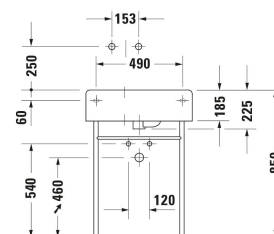

Duravit Design Classics Wastafel Scola # 0684600000 / 0684600011

| < 615 mm > |

Wastafel Scola	Afmetingen	Gewicht	Bestelnummer
Asymmetrisch, kraanvlak: Ja, overloop: Ja, onderkant geglazuurd, achterzijde geglazuurd: Nee, 615 mm			
Kleuren			
00 Wit			
Variante			
● Wit Hoogglans, rechthoekig, aantal wasplaatsen: 1 links, aantal voorgestoken kraangaten: 1	615x225 mm	24,000 kg	0684600000
● Wit Hoogglans, rechthoekig, aantal wasplaatsen: 1 links, aantal kraangaten per wasplaats: 1 midden	615x225 mm	24,000 kg	0684600011
Infobox			
Niet in Wondergliss leverbaar			
Onderdeel			
Push-openventiel geschikt voor Wastafel met overloop, Ø 63,5 mm	Ø 63.5 mm	0.5 kg	005052
Designsifon materiaal: Messing, afvoer: horizontaal, geschikt voor Wastafel	76 x 483 mm	1.5 kg	005036
Aanbevolen kraanwerk			
Eéngreepswastafelmengkraan M keramisch mengsysteem, hoogte: 175 mm, lengte: 113 mm, straalsoort: normale straal, verstelbare perlator, aanbevolen bedrijfsdruk: 1 - 5 bar, geluidsklasse: I, Met draaigreep: greephendel, 143 x 41 mm	143 x 41 mm		C11020001
Eéngreepswastafelmengkraan M Chroom, keramisch mengsysteem, hoogte: 170 mm, lengte: 139 mm, straalsoort: normale straal, verstelbare perlator, instelbare temperatuurbegrenzing, aanbevolen bedrijfsdruk: 1 - 5 bar, geluidsklasse: I, Met draaigreep: greephendel, 175 x 41 mm	175 x 41 mm		B11020001
Eéngreepswastafelmengkraan M Chroom, keramisch mengsysteem, hoogte: 165 mm, lengte: 138,5 mm, straalsoort: normale straal, verstelbare perlator, instelbare temperatuurbegrenzing, aanbevolen bedrijfsdruk: 1 - 5 bar, geluidsklasse: I, Met draaigreep: greephendel, 175 x 42 mm	175 x 42 mm		B21020001