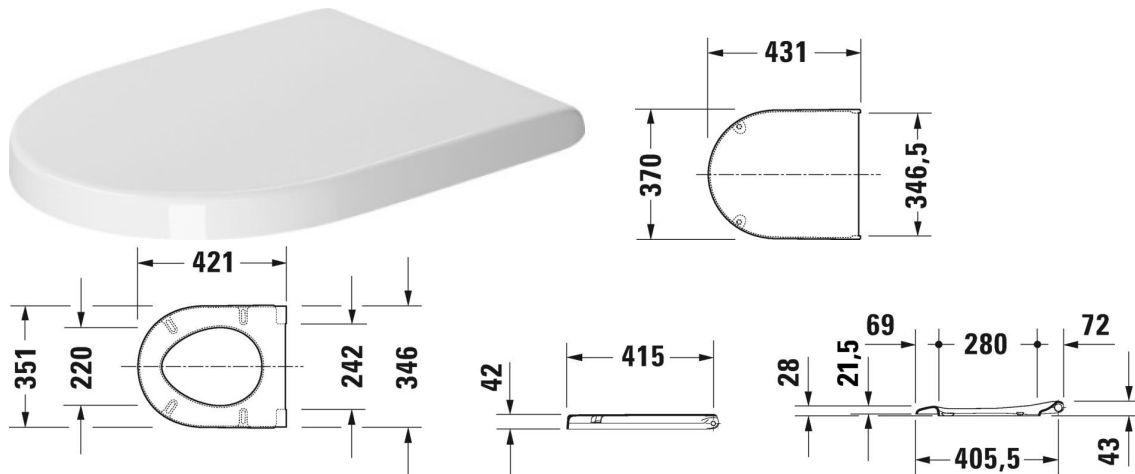

## Starck 3 Wc-zitting # 0063890000

Wc-zitting	Afmetingen	Gewicht	Bestelnummer
scharnieren r.v.s. (inox), afneembaar, met zachtsluitend mechanisme			
<b>Kleuren</b>			
00 Wit			
<b>Variante</b>			
		2,100 kg	0063890000
<b>Geschikte producten</b>			
Staan toilet diepspoel, (zonder reservoir), incl. bevestiging, afvoer verticaal, UWL klasse 2, 360 x 655 mm	360 x 655 mm		012601
Staan toilet diepspoel, (zonder reservoir), incl. bevestiging, afvoer horizontaal, 360 x 655 mm	360 x 655 mm		012609
Staan toilet (zonder reservoir), diepspoel, incl. bevestiging, 360 x 655 mm	360 x 655 mm		012809
Staan toilet voor variabele watertoevoer, diepspoel, incl. bevestiging, afvoer horizontaal, UWL klasse 2, 360 x 560 mm	360 x 560 mm		012409
Wandwc diepspoel, UWL klasse 1, 360 x 540 mm	360 x 540 mm		220009
Wandwc vlakspoel, UWL klasse 2, 360 x 540 mm	360 x 540 mm		220109
Wandwc Compact diepspoel, UWL klasse 2, 360 x 480 mm	360 x 480 mm		220209
Wandwc Comfort diepspoel, zithoogte + 5 cm, UWL klasse 2, 360 x 545 mm	360 x 545 mm		221509
Wandwc bevestigingsafstand 230 mm, diepspoel, UWL klasse 2, 360 x 540 mm	360 x 540 mm		220609

## Starck 3 Wc-zitting # 0063890000

---

Wandwc diepspoel, inclusief Durafix, UWL klasse 1, 360 x 540 mm	360 x 540 mm	222509
Wandwc Compact diepspoel, inclusief Durafix, UWL klasse 1, 360 x 485 mm	360 x 485 mm	222709
Wandwc Duravit Rimless® rimless, diepspoel, inclusief Durafix, UWL klasse 1, 360 x 540 mm	360 x 540 mm	252709

*Alle tekeningen bevatten de noodzakelijke maten welke binnen de tolerantie nog kunnen afwijken. Exacte maten, in het bijzonder voor specifieke maatwerksituaties, kunnen uitsluitend op het afgewerkte keramische product worden gemeten.*