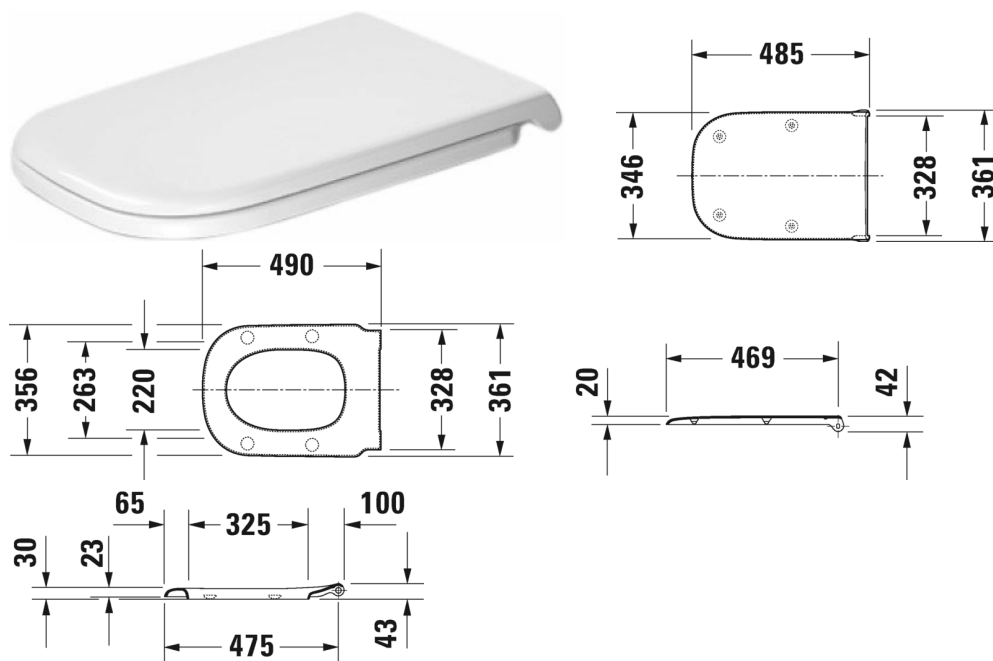

## Wc-zitting Vital # 0060390000

Wc-zitting Vital	Afmetingen	Gewicht	Bestelnummer
verlengde uitvoering, scharnieren r.v.s. (inox), afneembaar, met zachtsluitend mechanisme			
<b>Kleuren</b>			
00 Wit			
<b>Variante</b>			
		2,100 kg	0060390000
<b>Geschikte producten</b>			
Wandwc Vital diepspoel, geschikt voor barrièrevrije toepassing, voorsprong 700 mm, UWL klasse 1, 360 x 700 mm	360 x 700 mm		222809

Alle tekeningen bevatten de noodzakelijke maten welke binnen de tolerantie nog kunnen afwijken. Exacte maten, in het bijzonder voor specifieke maatwerksituaties, kunnen uitsluitend op het afgewerkte keramische product.