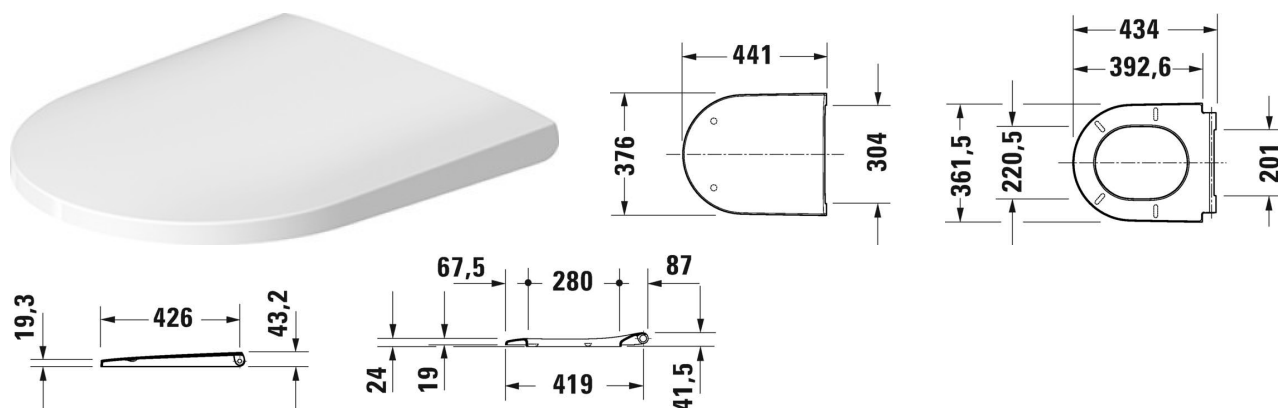

D-Neo Wc-zitting # 002169..00

Wc-zitting	Afmetingen	Gewicht	Bestelnummer
afneembaar, scharnieren r.v.s. (inox), met zachtsluitend mechanisme			
Kleuren			
Variante		2,400 kg	002169..00
Geschikte producten			
Wandwc Duravit Rimless® rimless, diepspoel, inclusief Durafix, UWL klasse 1, 370 x 540 mm	370 x 540 mm		257709
Wandwc Duravit Rimless® rimless, diepspoel, UWL klasse 1, 4,5 L, 370 x 540 mm	370 x 540 mm		257809
Vario toilet Duravit Rimless® rimless, (zonder reservoir), diepspoel, incl. bevestiging, UWL klasse 1, 4/2L, 370 x 650 mm	370 x 650 mm		200209
Staan toilet Duravit Rimless® back-to-wall, incl. bevestiging, diepspoel, afvoer horizontaal, UWL klasse 1, 4,5 L, 370 x 580 mm	370 x 580 mm		200309
Wandwc Compact Duravit Rimless® rimless, diepspoel, UWL klasse 1, 4,5 L, 370 x 480 mm	370 x 480 mm		258709
Wandwc Compact Duravit Rimless® rimless, diepspoel, inclusief Durafix, UWL klasse 1, 4,5 L, 370 x 480 mm	370 x 480 mm		258809

Alle tekeningen bevatten de noodzakelijke maten welke binnen de tolerantie nog kunnen afwijken. Exacte maten, in het bijzonder voor specifieke maatwerksituaties, kunnen uitsluitend op het afgewerkte keramische product worden gemeten.