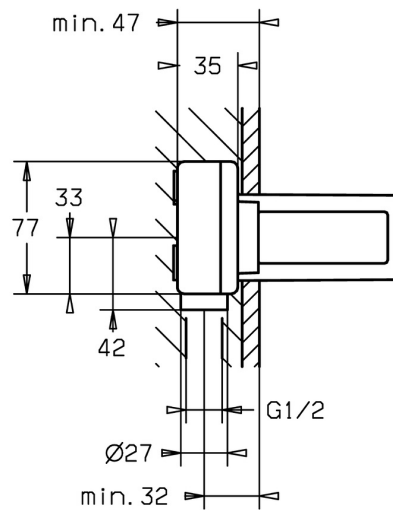

EAN: 4015474179264
static.hansa.com/57860100

- Wastafel
- Inbouwdeel
- Wandmontage voor inbouwunit
- Temperatuurbegrenzer, Temperatuurbegrenzer (achteraf instelbaar)
- ø 35 mm keramisch binnenwerk voor debiet en temperatuur instelling
- Directe aansluiting, Binnendraad
- Kraanhuis gemaakt van DZR messing
- Isolatiepack van styropor
- Zonder afbouwdeel

Technische gegevens

Technische eigenschappen

DN-maat	DN15
Warmwatertoevoer	max. +80°C
Werkdruk	1-10 bar
Aansluitmaat	G1/2
Materiaal	brass

Voorschriften

EN-norm	EN 817
---------	---------------

Toestemmingen en Verklaringen