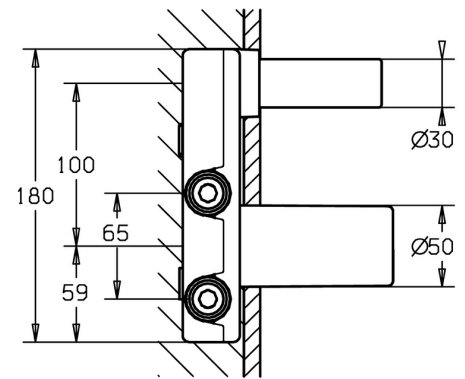

EAN: 4015474179264
static.hansa.com/57860100

- Wastafel
- Inbouwdeel
- Wandmontage voor inbouwunit
- Temperatuurbegrenzer, Temperatuurbegrenzer (achteraf instelbaar)
- ø 35 mm keramisch binnenwerk voor debiet en temperatuur instelling
- Directe aansluiting, Binnendraad
- Kraanhuis gemaakt van DZR messing
- Isolatiepack van styropor
- Zonder afbouwdeel

Technische gegevens

Technische eigenschappen

DN-maat	DN15
Warmwatertoevoer	max. +80°C
Werkdruk	1-10 bar
Aansluitmaat	G1/2
Materiaal	brass

Voorschriften

EN-norm	EN 817
---------	---------------

Toestemmingen en Verklaringen